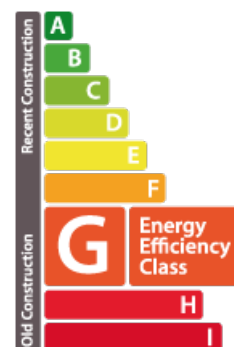

Einzelhaus

178m² 4 Zimmer (s)
Bascharage

1 099 000€

BESCHREIBUNG

House Dream bietet Ihnen exklusiv dieses schöne Einfamilienhaus von +/- 178m², das auf einem Grundstück von 8,13 Ar errichtet wurde. Es befindet sich in Linger in der Gemeinde Bascharage, in einem ruhigen und angenehmen Dorf. Es wird Sie mit seiner grünen Lage begeistern und bietet seinen Bewohnern eine privilegierte Lebensqualität. In der Nähe aller Annehmlichkeiten (Supermärkte, Kindergärten, Parks), befindet sich die Immobilie in einer gut angebundenen Umgebung, nur 26 min von Luxemburg-Stadt und Kirchberg entfernt. Schneller Zugang zu den Autobahnachsen. Die Immobilie setzt sich wie folgt zusammen: Gartengeschoss: Keller, Waschküche, Raum für technische Geräte. Ein an das Haus angrenzender Raum kann je nach Bedarf als Garage ausgebaut werden. Erdgeschoss: Eingangshalle, zum Wohn-/Esszimmer hin offene Einbauküche mit Holzofen, die einen geselligen und gemütlichen Raum bietet. Eine schöne, helle Veranda, ein echter zusätzlicher Wohnraum, mit Zugang zu einer Terrasse, die ideal für Ihre Mahlzeiten ...

SPEZIFIKATIONEN

Anzahl der Zimmer : 9
Schlafzimmer : 4
Oberfläche : 178m²
Nb. Badezimmer : 1
Einbauküche : Oui

ENERGIEPASS

energieeffizient

Wärmedämmung Klasse

CO₂-Emissionen Klasse

✓ House dream

📍 14/16 rue Michel Rodange L-2430