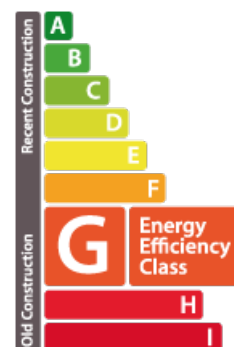

Einzelhaus

178m² 4 Zimmer (s)
Bascharage

1 099 000€

BESCHREIBUNG

House Dream bietet Ihnen exklusiv dieses schöne Einfamilienhaus von +/- 178m², das auf einem Grundstück von 8,13 Ar errichtet wurde. Es befindet sich in Linger in der Gemeinde Bascharage, in einem ruhigen und angenehmen Dorf. Es wird Sie mit seiner grünen Lage begeistern und bietet seinen Bewohnern eine privilegierte Lebensqualität. In der Nähe aller Annehmlichkeiten (Supermärkte, Kindergärten, Parks), befindet sich die Immobilie in einer gut angebundenen Umgebung, nur 26 min von Luxemburg-Stadt und Kirchberg entfernt. Schneller Zugang zu den Autobahnachsen. Die Immobilie setzt sich wie folgt zusammen: Gartengeschoss: Keller, Waschküche, Raum für technische Geräte. Ein an das Haus angrenzender Raum kann je nach Bedarf als Garage ausgebaut werden. Erdgeschoss: Eingangshalle, zum Wohn-/Esszimmer hin offene Einbauküche mit Holzofen, die einen geselligen und gemütlichen Raum bietet. Eine schöne, helle Veranda, ein echter zusätzlicher Wohnraum, mit Zugang zu einer Terrasse, die ideal für Ihre Mahlzeiten ...

SPEZIFIKATIONEN

Anzahl der Zimmer : 9
Schlafzimmer : 4
Oberfläche : 178m²
Nb. Badezimmer : 1
Einbauküche : Oui

ENERGIEPASS

energieeffizient

Wärmedämmung Klasse

House dream

14/16 rue Michel Rodange L-2430

27 77 00 78