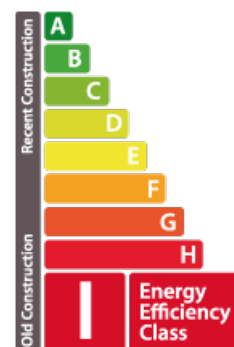

ENERGIEPASS

energieeffizient