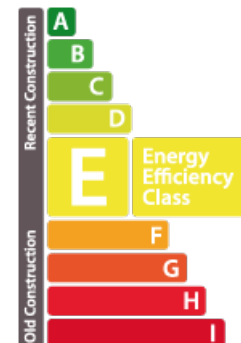

Wohnung
45m² 1 Zimmer (s)
Soleuvre

420 000€

BESCHREIBUNG

VERKAUFTHouse Dream bietet Ihnen exklusiv diese schöne Wohnung mit Aufzug in Soleuvre im 1. Stock mit einer Fläche von +-45m².Die Wohnung befindet sich in der Nähe aller Annehmlichkeiten, 25 Minuten von Luxemburg-Stadt entfernt.Die Immobilie setzt sich wie folgt zusammen:EingangshalleWohn-/Esszimmer mit Zugang zum BalkonOffene, voll ausgestattete Küche1 SchlafzimmerBadezimmer mit Dusche, Waschbecken und ToiletteDie Immobilie verfügt außerdem über 1 Innenstellplatz (geschlossene Box), einen privaten Keller und eine gemeinsame Waschküche.Die Maklergebühren sind vom Verkäufer zu tragen.Zögern Sie nicht, uns zu kontaktieren, wenn Sie eine Immobilie zum Verkauf oder zur Vermietung haben!Wir sind ständig auf der Suche nach Wohnungen, Häusern und Baugrundstücken für unsere bestehende Kundschaft.Unsere Schätzungen sind kostenlos.Wir stehen auch samstags für Besichtigungen zur Verfügung, je nach Verfügbarkeit der Eigentümer.Für Ihren Kredit, unsere Beziehung mit unseren Finanzpartnern werden Si...

SPEZIFIKATIONEN

Anzahl der Zimmer : -
Schlafzimmer : 1
Oberfläche : 45m²
Nb. Badezimmer : 1
Einbauküche : Non

ENERGIEPASS

energieeffizient

Wärmedämmung Klasse

E

✓ House dream

📍 14/16 rue Michel Rodange L-2430