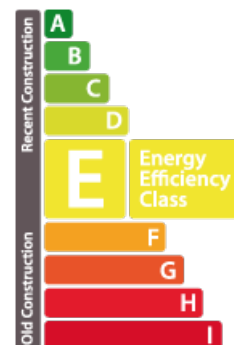

ENERGIEPASS

energieeffizient