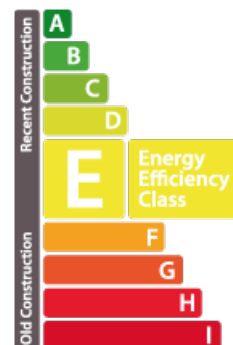

Haus
160.65m² 5 Zimmer (s)
Beckerich

779 000€

BESCHREIBUNG

Sie suchen einen Ort, der Ruhe ausstrahlt? Dann entdecken Sie dieses schöne Quadruplex mit eigenem Eingang und Gemeinschaftsgarten. Die Immobilienagentur House Dream bietet Ihnen exklusiv diese schöne Wohnung (Quadruplex) mit einer Wohnfläche von 160.65m² an. Sie befindet sich in Levelange in der Gemeinde Beckerich, 30 Minuten von Luxemburg-Stadt entfernt. Die Immobilie setzt sich wie folgt zusammen: Erdgeschoss: Eingangshalle mit Einbauschränken, ein Schlafzimmer, separate Toilette mit Waschbecken, technischer Raum, Abstellraum. Erster Stock: Voll ausgestattete Küche, offen zum Wohn- und Esszimmer. 2. Stockwerk: Schlafhalle, 2 Schlafzimmer, Badezimmer mit Badewanne, Dusche, Doppelwaschbecken und WC. Dritte Etage: Schlafhalle, 2 Schlafzimmer, Badezimmer mit Dusche, Waschbecken und WC. Die Immobilie verfügt außerdem über eine geschlossene Garage für 2 Autos, einen Außenstellplatz und einen Gemeinschaftsgarten. Zögern Sie nicht, uns zu kontaktieren, wenn Sie eine Immobilie zum Verkauf oder zur Vermietung haben! Wir suchen...

SPEZIFIKATIONEN

Anzahl der Zimmer : 6
Schlafzimmer : 5
Oberfläche : 160.65m²
Nb. Badezimmer : 1
Einbauküche : Oui

ENERGIEPASS

energieeffizient

✓ House dream

📍 14/16 rue Michel Rodange L-2430

☎ 27 77 00 78

✉ contact@housedream.lu