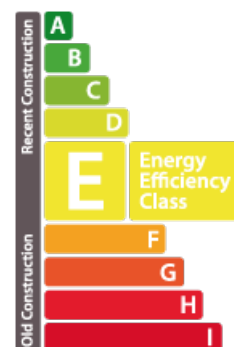

Wohnung
70m² 3 Zimmer (s)
Sanem

669 000€

BESCHREIBUNG

Die Immobilienagentur House Dream bietet Ihnen diese schöne Wohnung im Erdgeschoss mit einer Wohnfläche von +-70m² in Soleuvre .Die Immobilie setzt sich wie folgt zusammenEingangshalleVoll ausgestattete Küche, offen zum Wohn- und Esszimmer mit Zugang zu einer Terrasse von +-112m².Drei Schlafzimmer mit EinbauschränkenBadezimmerDie Immobilie verfügt außerdem über einen Außenstellplatz und einen privaten Keller.Zögern Sie nicht, uns zu kontaktieren, wenn Sie eine Immobilie zum Verkauf oder zur Vermietung haben!Wir sind ständig auf der Suche nach Wohnungen, Häusern und Baugrundstücken für unsere bereits bestehende Kundschaft.Unsere Schätzungen sind kostenlos.Wir stehen auch samstags für Besichtigungen zur Verfügung, je nach Verfügbarkeit der Eigentümer.

SPEZIFIKATIONEN

Anzahl der Zimmer : -
Schlafzimmer : 3
Oberfläche : 70m²
Nb. Badezimmer : 1
Einbauküche : Non

ENERGIEPASS

energieeffizient

CO2-Emissionen Klasse

E

✓ House dream

📍 14/16 rue Michel Rodange L-2430