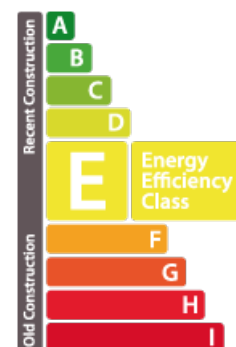

Wohnung
70m² 3 Zimmer (s)
Sanem

669 000€

BESCHREIBUNG

Die Immobilienagentur House Dream bietet Ihnen diese schöne Wohnung im Erdgeschoss mit einer Wohnfläche von +-70m² in Soleuvre .Die Immobilie setzt sich wie folgt zusammenEingangshalleVoll ausgestattete Küche, offen zum Wohn- und Esszimmer mit Zugang zu einer Terrasse von +-112m².Drei Schlafzimmer mit EinbauschränkenBadezimmerDie Immobilie verfügt außerdem über einen Außenstellplatz und einen privaten Keller.Zögern Sie nicht, uns zu kontaktieren, wenn Sie eine Immobilie zum Verkauf oder zur Vermietung haben!Wir sind ständig auf der Suche nach Wohnungen, Häusern und Baugrundstücken für unsere bereits bestehende Kundschaft.Unsere Schätzungen sind kostenlos.Wir stehen auch samstags für Besichtigungen zur Verfügung, je nach Verfügbarkeit der Eigentümer.

SPEZIFIKATIONEN

Anzahl der Zimmer : -
Schlafzimmer : 3
Oberfläche : 70m²
Nb. Badezimmer : 1
Einbauküche : Non

ENERGIEPASS

energieeffizient

CO2-Emissionen Klasse

E

✓ **House dream**

📍 **14/16 rue Michel Rodange L-2430**