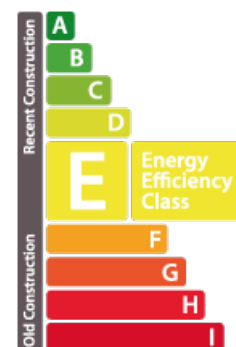

Wohnung
70m² 3 Zimmer (s)
Sanem

669 000€

BESCHREIBUNG

Die Immobilienagentur House Dream bietet Ihnen diese schöne Wohnung im Erdgeschoss mit einer Wohnfläche von +-70m² in Soleuvre .Die Immobilie setzt sich wie folgt zusammenEingangshalleVoll ausgestattete Küche, offen zum Wohn- und Esszimmer mit Zugang zu einer Terrasse von +-112m².Drei Schlafzimmer mit EinbauschränkenBadezimmerDie Immobilie verfügt außerdem über einen Außenstellplatz und einen privaten Keller.Zögern Sie nicht, uns zu kontaktieren, wenn Sie eine Immobilie zum Verkauf oder zur Vermietung haben!Wir sind ständig auf der Suche nach Wohnungen, Häusern und Baugrundstücken für unsere bereits bestehende Kundschaft.Unsere Schätzungen sind kostenlos.Wir stehen auch samstags für Besichtigungen zur Verfügung, je nach Verfügbarkeit der Eigentümer.

SPEZIFIKATIONEN

Anzahl der Zimmer : -
Schlafzimmer : 3
Oberfläche : 70m²
Nb. Badezimmer : 1
Einbauküche : Non

ENERGIEPASS

energieeffizient

CO2-Emissionen Klasse

E

✓ House dream

📍 14/16 rue Michel Rodange L-2430