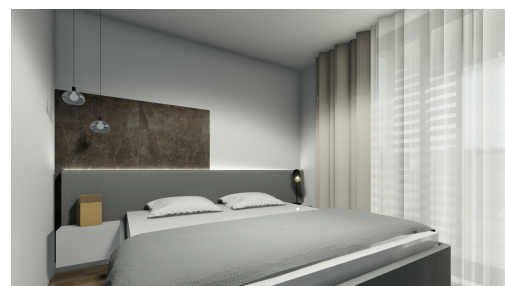

Wohnhaus

167m² 4 Zimmer (s)
Hesperange

1 649 000€

BESCHREIBUNG

House Dream vous propose un immeuble de rapport composé de 2 appartements. Appartement 1: 101m² 1 Hall d'entrée1 Salon/séjour1 Cuisine3 Chambres 1 Bureau2 Salle de bains1 WC1 Terrasse +/-32m²1 Balcon +/-12m²1 Jardin2 Emplacements de parking privatifAppartement 2: 66m²1Hall d'entrée1 Salon/séjour1 Cuisine1 Chambre1 Bureau1 Salle de bains1 WC séparé1 débarras1 Balcon de 8m²1 emplacement extérieur (carport) Plans disponible à l'agence.Pour tous renseignements et/ou visites: +352 691311709 amarinthe@housedream.lu

SPEZIFIKATIONEN

Anzahl der Zimmer : -
Schlafzimmer : 4
Oberfläche : 167m²
Nb. Badezimmer : 3
Einbauküche : Non

ENERGIEPASS

energieeffizient

Wärmedämmung Klasse

B

✓ House dream

📍 14/16 rue Michel Rodange L-2430