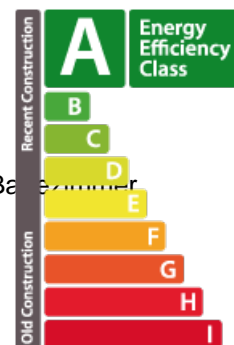

ENERGIEPASS

energieeffizient

Wärmedämmung Klasse

CO₂-Emissionen Klasse

✓ House dream

📍 14/16 rue Michel Rodange L-2430

📞 27 77 00 78

✉ contact@housedream.lu

🌐 <https://www.housedream.lu/de/detail-744>