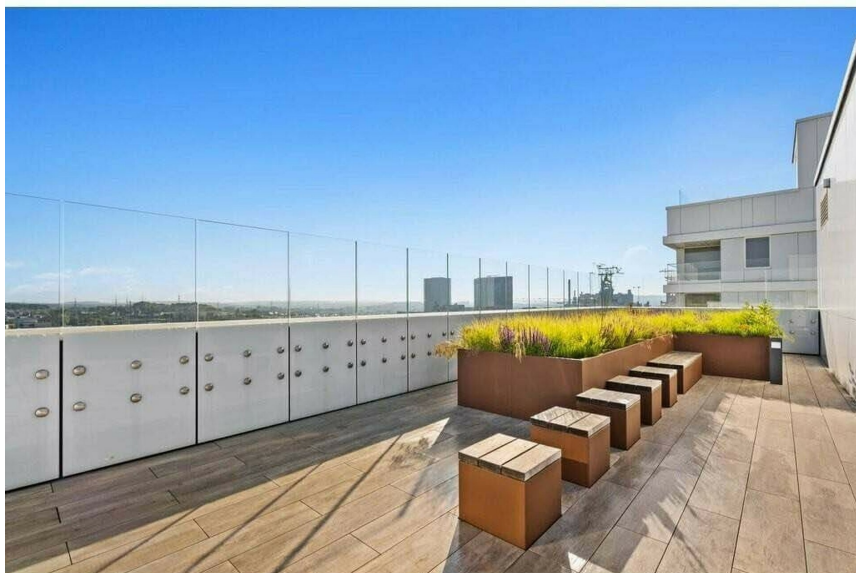

Wohnung
56m² 1 Zimmer (s)
Esch-sur-Alzette

495 000€

BESCHREIBUNG

Die Immobilienagentur House Dream bietet Ihnen exklusiv diese schöne Wohnung mit einer Wohnfläche von 56m² an. Sie befindet sich im Zentrum von Belval, 25 Minuten von Luxemburg-Stadt entfernt. Die Immobilie setzt sich wie folgt zusammen: Eingangshalle, Schlafzimmer, Offene Küche mit Wohnzimmer, Esszimmer, Badezimmer mit Dusche, Waschbecken und Toilette. Die Immobilie verfügt außerdem über einen Innenstellplatz, einen Keller und eine Waschküche. Eine sehr große Gemeinschaftsterrasse im 13. Stock, die einen schönen Blick auf die Stadt bietet, rundet diese Immobilie ab. Zögern Sie nicht, uns zu kontaktieren, wenn Sie eine Immobilie zum Verkauf oder zur Vermietung haben! Wir suchen ständig für den Verkauf und für die Vermietung von Wohnungen, Häusern, Baugrundstücken für unsere bereits bestehende Kundschaft. Unsere Schätzungen sind kostenlos. Wir stehen auch samstags für Besichtigungen zur Verfügung, je nach Verfügbarkeit der Eigentümer. Für den Erhalt Ihres Kredits ermöglichen Ihnen unsere Beziehungen zu...