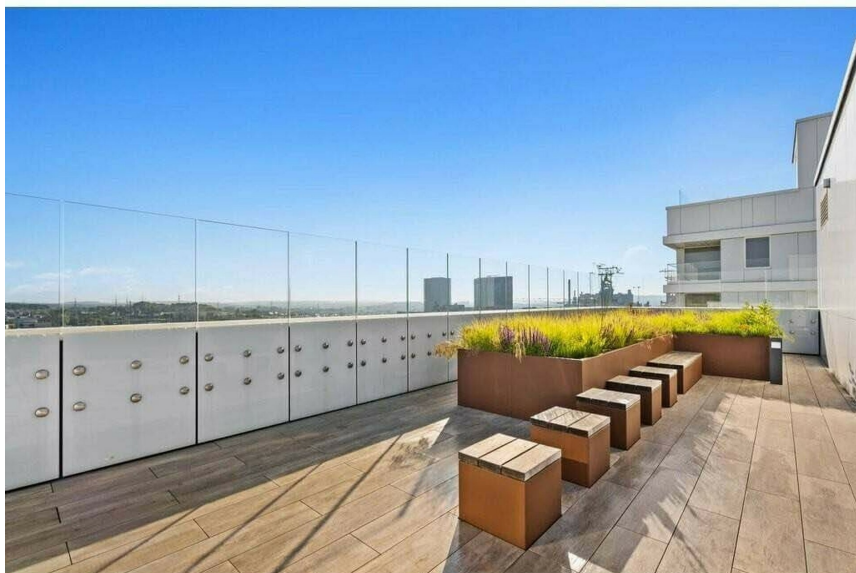

## BESCHREIBUNG

Die Immobilienagentur House Dream bietet Ihnen exklusiv diese schöne Wohnung mit einer Wohnfläche von 56m<sup>2</sup> an. Sie befindet sich im Zentrum von Belval, 25 Minuten von Luxemburg-Stadt entfernt. Die Immobilie setzt sich wie folgt zusammen: Eingangshalle, Schlafzimmer, Offene Küche mit Wohnzimmer, Esszimmer, Badezimmer mit Dusche, Waschbecken und Toilette. Die Immobilie verfügt außerdem über einen Innenstellplatz, einen Keller und eine Waschküche. Eine sehr große Gemeinschaftsterrasse im 13. Stock, die einen schönen Blick auf die Stadt bietet, rundet diese Immobilie ab. Zögern Sie nicht, uns zu kontaktieren, wenn Sie eine Immobilie zum Verkauf oder zur Vermietung haben! Wir suchen ständig für den Verkauf und für die Vermietung von Wohnungen, Häusern, Baugrundstücken für unsere bereits bestehende Kundschaft. Unsere Schätzungen sind kostenlos. Wir stehen auch samstags für Besichtigungen zur Verfügung, je nach Verfügbarkeit der Eigentümer. Für den Erhalt Ihres Kredits ermöglichen Ihnen unsere Beziehungen zu...