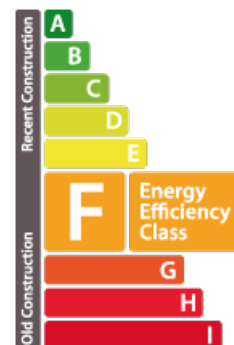

Doppelhaushälfte

125m² 3 Zimmer (s)

Roeser

1 110 000€

BESCHREIBUNG

Die Immobilienagentur House Dream bietet Ihnen dieses charmante Haus von +-160m² in Berchem in der Gemeinde Roeser zum Verkauf an. Die Immobilie befindet sich in der Nähe aller Annehmlichkeiten, nur 2 Autominuten von der Autobahn entfernt. Es ist auch in der Nähe von direkten Buslinien nach Kirchberg und Luxemburg Stadt. Das Haus setzt sich wie folgt zusammen: ERDGESCHOSS: Eingangshalle, Voll ausgestattete Küche, offen zum Wohnzimmer, Esszimmer, separates WC, Abstellraum, Garage für zwei Autos. Erster Stock: Voll ausgestattete Küche mit Zugang zu einem Balkon, Wohn-/Esszimmer mit Zugang zu einer Terrasse, Büro, separates WC. Stockwerk: Drei Schlafzimmer, Badezimmer mit Dusche und Badewanne. Dritte Etage: Ein Schlafzimmer. Ein geräumiger Dachboden. Die Maklergebühren sind vom Verkäufer zu tragen. Zögern Sie nicht, uns zu kontaktieren, wenn Sie eine Immobilie zu verkaufen oder zu vermieten haben! Wir sind ständig auf der Suche nach Wohnungen, Häusern, Baugrundstücken zum Verkauf und zur Vermietung für unsere bestehe...

SPEZIFIKATIONEN

Anzahl der Zimmer : -
Schlafzimmer : 3
Oberfläche : 125m²
Nb. Badezimmer : 1
Einbauküche : Non

ENERGIEPASS

energieeffizient

CO2-Emissionen Klasse

✓ House dream

📍 14/16 rue Michel Rodange L-2430