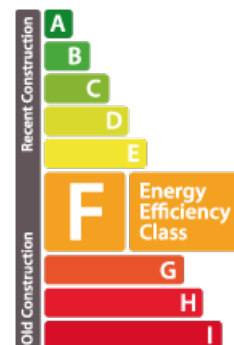

### BESCHREIBUNG

Die Immobilienagentur House Dream bietet Ihnen dieses charmante Haus von +-160m<sup>2</sup> in Berchem in der Gemeinde Roeser zum Verkauf an. Die Immobilie befindet sich in der Nähe aller Annehmlichkeiten, nur 2 Autominuten von der Autobahn entfernt. Es ist auch in der Nähe von direkten Buslinien nach Kirchberg und Luxemburg Stadt. Das Haus setzt sich wie folgt zusammen: ERDGESCHOSS: Eingangshalle, Voll ausgestattete Küche, offen zum Wohnzimmer, Esszimmer, separates WC, Abstellraum, Garage für zwei Autos. Erster Stock: Voll ausgestattete Küche mit Zugang zu einem Balkon, Wohn-/Esszimmer mit Zugang zu einer Terrasse, Büro, separates WC. Stockwerk: Drei Schlafzimmer, Badezimmer mit Dusche und Badewanne. Dritte Etage: Ein Schlafzimmer, ein geräumiger Dachboden. Die Maklergebühren sind vom Verkäufer zu tragen. Zögern Sie nicht, uns zu kontaktieren, wenn Sie eine Immobilie zu verkaufen oder zu vermieten haben! Wir sind ständig auf der Suche nach Wohnungen, Häusern, Baugrundstücken zum Verkauf und zur Vermietung für unsere bestehe...