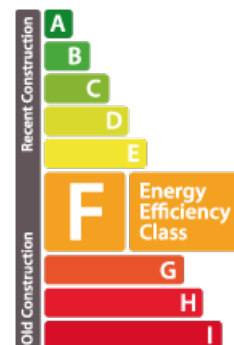

Doppelhaushälfte

125m² 3 Zimmer (s)

Roeser

1 110 000€

BESCHREIBUNG

Die Immobilienagentur House Dream bietet Ihnen dieses charmante Haus von +-160m² in Berchem in der Gemeinde Roeser zum Verkauf an. Die Immobilie befindet sich in der Nähe aller Annehmlichkeiten, nur 2 Autominuten von der Autobahn entfernt. Es ist auch in der Nähe von direkten Buslinien nach Kirchberg und Luxemburg Stadt. Das Haus setzt sich wie folgt zusammen: ERDGESCHOSS: Eingangshalle, Voll ausgestattete Küche, offen zum Wohnzimmer, Esszimmer, separates WC, Abstellraum, Garage für zwei Autos. Erster Stock: Voll ausgestattete Küche mit Zugang zu einem Balkon, Wohn-/Esszimmer mit Zugang zu einer Terrasse, Büro, separates WC. Stockwerk: Drei Schlafzimmer, Badezimmer mit Dusche und Badewanne. Dritte Etage: Ein Schlafzimmer, ein geräumiger Dachboden. Die Maklergebühren sind vom Verkäufer zu tragen. Zögern Sie nicht, uns zu kontaktieren, wenn Sie eine Immobilie zu verkaufen oder zu vermieten haben! Wir sind ständig auf der Suche nach Wohnungen, Häusern, Baugrundstücken zum Verkauf und zur Vermietung für unsere bestehe...

SPEZIFIKATIONEN

Anzahl der Zimmer : -
Schlafzimmer : 3
Oberfläche : 125m²
Nb. Badezimmer : 1
Einbauküche : Non

ENERGIEPASS

energieeffizient

CO2-Emissionen Klasse

✓ House dream

📍 14/16 rue Michel Rodange L-2430