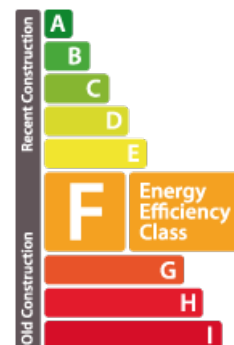

ENERGIEPASS

energieeffizient