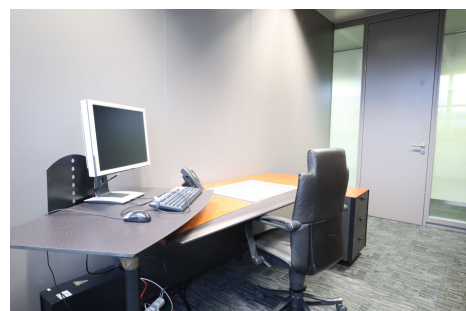

## DESCRIPTION

Please find the English Version below L'agence immobilière House Dream a le plaisir d'offrir à la location les bureaux privés suivants: Pour une ou deux personnes, dans le business park Altrium à Bertrange. Les bureaux peuvent être loués meublés ou non meublés, bien que le prix reste le même pour les deux options. Sont inclus dans le prix, une salle de réunion (selon la disponibilité) et la mise à disposition d'une secrétaire pour prendre des messages et passer des appels, ainsi que tous les frais de nettoyage, d'électricité et de chauffage. Les frais d'internet et de téléphone seront facturés séparément au nom du client par le prestataire (selon l'abonnement choisi et la consommation). Possibilité de louer des emplacements intérieurs. N'hésitez pas à consulter notre site [www.housedream.lu](http://www.housedream.lu) pour découvrir nos autres biens ou nous contacter au +352 27 77 00 78 ou par mail [contact@housedream.lu](mailto:contact@housedream.lu) pour plus d'informations et/ou une éventuelle visite. The real estate agency House Dream have the plea...