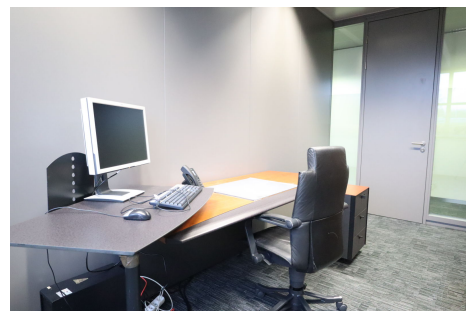

## DESCRIPTION

Please find the English Version below L'agence immobilière House Dream a le plaisir d'offrir à la location les bureaux privés suivants: Pour une ou deux personnes, dans le business park Altrium à Bertrange. Les bureaux peuvent être loués meublés ou non meublés, bien que le prix reste le même pour les deux options. Sont inclus dans le prix, une salle de réunion (selon la disponibilité) et la mise à disposition d'une secrétaire pour prendre des messages et passer des appels, ainsi que tous les frais de nettoyage, d'électricité et de chauffage. Les frais d'internet et de téléphone seront facturés séparément au nom du client par le prestataire (selon l'abonnement choisi et la consommation). Possibilité de louer des emplacements intérieurs. N'hésitez pas à consulter notre site [www.housedream.lu](http://www.housedream.lu) pour découvrir nos autres biens ou nous contacter au +352 27 77 00 78 ou par mail [contact@housedream.lu](mailto:contact@housedream.lu) pour plus d'informations et/ou une éventuelle visite. The real estate agency House Dream have the plea...