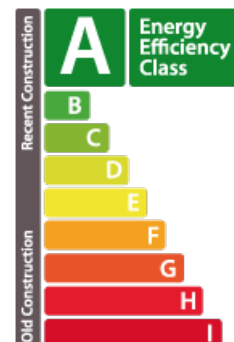

Appartement
85m² 2 Chambre(s)
Luxembourg-Gasperich

1 149 000€

DESCRIPTION DU BIEN

** Cette propriété est à vendre avec tous les meubles inclus dans le prix de vente
*****House Dream vous présente en exclusivité à la vente cet élégant appartement de 84,7 m².avec balcon 7m². Situé au 5ème étage de la prestigieuse résidence "Tours Zenith" à Gasperich/Cloche d'Or, ce bien représente une opportunité exceptionnelle, que ce soit pour une résidence principale ou un investissement. Actuellement loué à court terme à un tarif moyen de 200 euros par nuit, avec un taux d'occupation de 80%, cet appartement promet une rentabilité attractive.Vous bénéficierez de connexions excellentes, non seulement vers la ville de Luxembourg et Kirchberg, mais également bientôt avec une ligne de tram directe vers l'aéroport. Les résidents de la "Tours Zenith" ont également accès exclusif à une salle de sport privée, une piscine et un espace bien-être.Ne manquez pas cette occasion unique d'acquérir une propriété remarquable dans l'un des quartiers les plus prisés de Luxembourg.Le bien se compose ...

CARACTÉRISTIQUES

Nombre de pièces : -
Nb. de chambre(s) : 2
Surface : 85m²
Nb. de sdb : 2
Cuisine équipée : Oui

PASSEPORT ÉNERGÉTIQUE

Classe de performance énergétique

Classe d'isolation thermique

A

✓ House dream