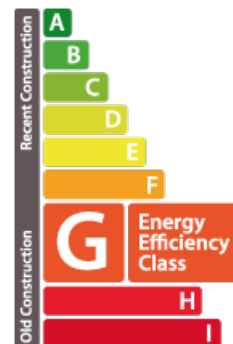

### DESCRIPTION DU BIEN

House Dream vous propose en exclusivité cette belle maison individuelle et lumineuse de +/- 178m<sup>2</sup>, érigée sur un terrain de 8,13 ares. Elle se situe à Linger dans la commune de Bascharage, au sein d'un village calme et agréable. Elle vous séduira par sa situation verdoyante, offrant à ses occupants une qualité de vie privilégiée. Proche de toutes les commodités (supermarchés, crèches, parcs), le bien se situe dans un environnement bien desservi à seulement 26 min de Luxembourg-ville et de Kirchberg. Accès rapide aux axes autoroutiers. Le bien se compose comme suit : Rez-de-jardin : Cave Buanderie Local technique Un espace attenant à la maison peut être aménagé en garage selon vos besoins Rez-de-chaussée Hall d'entrée Cuisine équipée ouverte sur salon/salle à manger avec poêle à bois, offrant un espace convivial et chaleureux. Une belle véranda lumineuse, véritable pièce de vie supplémentaire, donnant accès à une terrasse idéale pour vos repas en extérieur et à un jardin paisible. Wc séparé avec V...

#### Classe de performance énergétique