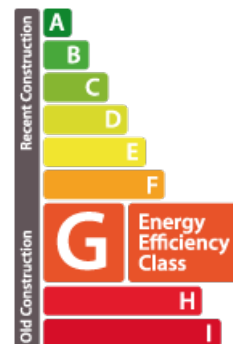

Maison individuelle

178m² 4 Chambre(s)
Bascharage

1 099 000€

DESCRIPTION DU BIEN

House Dream vous propose en exclusivité cette belle maison individuelle de +/- 178m², érigée sur un terrain de 8,13 ares. Elle se situe à Linger dans la commune de Bascharage, au sein d'un village calme et agréable. Elle vous séduira par sa situation verdoyante, offrant à ses occupants une qualité de vie privilégiée. Proche de toutes les commodités (supermarchés, crèches, parcs), le bien se situe dans un environnement bien desservi à seulement 26 min de Luxembourg-ville et de Kirchberg. Accès rapide aux axes autoroutiers. Le bien se compose comme suit : Rez-de-jardin : Cave Buanderie Local technique Un espace attenant à la maison peut être aménagé en garage selon vos besoins Rez-de-chaussée Hall d'entrée Cuisine équipée ouverte sur salon/salle à manger avec poêle à bois, offrant un espace convivial et chaleureux. Une belle véranda lumineuse, véritable pièce de vie supplémentaire, donnant accès à une terrasse idéale pour vos repas en extérieur et à un jardin paisible. Wc séparé avec vasque 1er étage...

CARACTÉRISTIQUES

Nombre de pièces : 9
Nb. de chambre(s) : 4
Surface : 178m²
Nb. de sdb : 1
Cuisine équipée : Oui

PASSEPORT ÉNERGÉTIQUE

Classe de performance énergétique

Classe d'isolation thermique

H

Classe d'émissions de CO₂