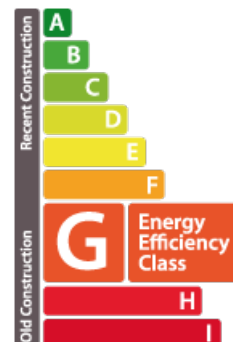

Maison individuelle

178m² 4 Chambre(s)
Bascharage

1 099 000€

DESCRIPTION DU BIEN

House Dream vous propose en exclusivité cette belle maison individuelle de +/- 178m², érigée sur un terrain de 8,13 ares. Elle se situe à Linger dans la commune de Bascharage, au sein d'un village calme et agréable. Elle vous séduira par sa situation verdoyante, offrant à ses occupants une qualité de vie privilégiée. Proche de toutes les commodités (supermarchés, crèches, parcs), le bien se situe dans un environnement bien desservi à seulement 26 min de Luxembourg-ville et de Kirchberg. Accès rapide aux axes autoroutiers. Le bien se compose comme suit : Rez-de-jardin : Cave Buanderie Local technique Un espace attenant à la maison peut être aménagé en garage selon vos besoins Rez-de-chaussée Hall d'entrée Cuisine équipée ouverte sur salon/salle à manger avec poêle à bois, offrant un espace convivial et chaleureux. Une belle véranda lumineuse, véritable pièce de vie supplémentaire, donnant accès à une terrasse idéale pour vos repas en extérieur et à un jardin paisible. Wc séparé avec vasque 1er étag...

CARACTÉRISTIQUES

Nombre de pièces : 9
Nb. de chambre(s) : 4
Surface : 178m²
Nb. de sdb : 1
Cuisine équipée : Oui

PASSEPORT ÉNERGÉTIQUE

Classe de performance énergétique

Classe d'isolation thermique

✓ House dream