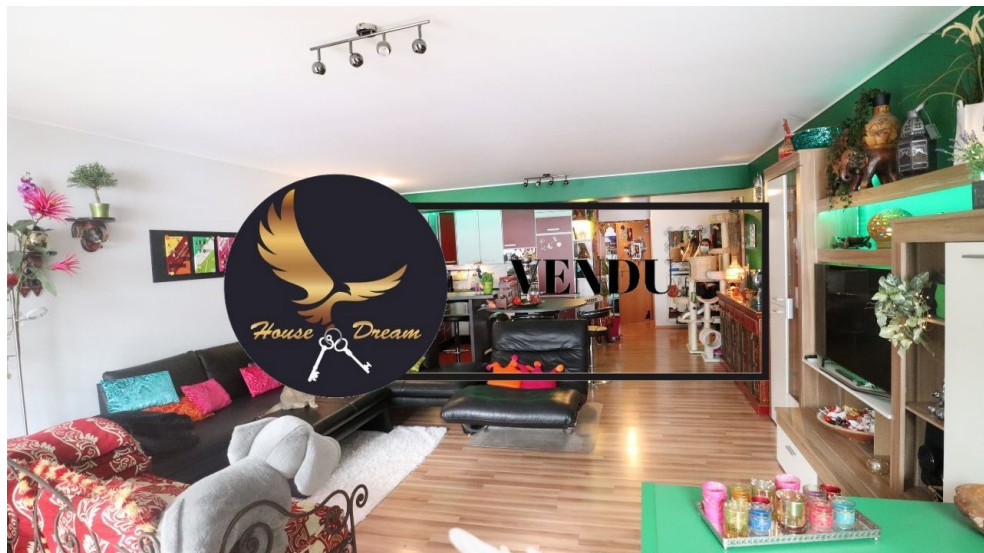

Appartement

103m² 3 Chambre(s)
Bissen

629 000€

DESCRIPTION DU BIEN

VENDU House Dream vous propose en exclusivité ce bel appartement sans ascenseur à Bissen au 1er étage d'une surface de +103m². L'appartement est proche de toutes les commodités, à 25 minutes de Luxembourg-ville. Le bien se compose de la manière suivante: Hall d'entrée Salon/ salle à manger donnant sur un balcon Cuisine équipée ouverte 3 chambre à coucher Salle de bain avec baignoire, vasque et wc Débarras Le bien dispose également de 2 emplacements extérieur, d'une cave privatif et une buanderie commune. Les frais d'agence sont à la charge du vendeur. N'hésitez pas à consulter notre site www.housedream.lu pour découvrir nos autres biens ou nous contacter au +352 27 77 00 78 ou par mail contact@housedream.lu pour plus d'informations et/ ou une éventuelle visite.