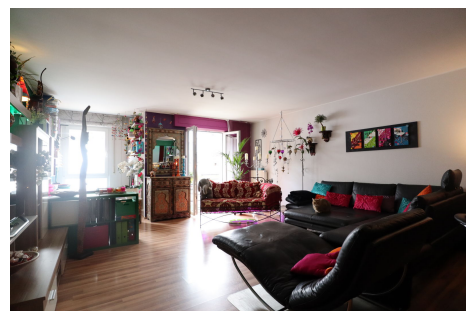

Appartement

103m² 3 Chambre(s)
Bissen

629 000€

DESCRIPTION DU BIEN

VENDU House Dream vous propose en exclusivité ce bel appartement sans ascenseur à Bissen au 1er étage d'une surface de +103m². L'appartement est proche de toutes les commodités, à 25 minutes de Luxembourg-ville. Le bien se compose de la manière suivante: Hall d'entrée Salon/ salle à manger donnant sur un balcon Cuisine équipée ouverte 3 chambre à coucher Salle de bain avec baignoire, vasque et wc Débarras Le bien dispose également de 2 emplacements extérieur, d'une cave privatif et une buanderie commune. Les frais d'agence sont à la charge du vendeur. N'hésitez pas à consulter notre site www.housedream.lu pour découvrir nos autres biens ou nous contacter au +352 27 77 00 78 ou par mail contact@housedream.lu pour plus d'informations et/ ou une éventuelle visite.