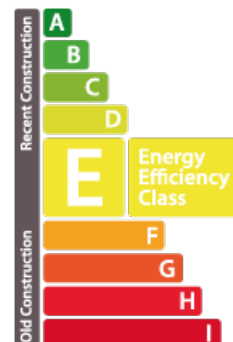

Appartement

45m² 1 Chambre(s)
Soleuvre

420 000€

DESCRIPTION DU BIEN

VENDU House Dream vous propose en exclusivité ce bel appartement avec ascenseur à Soleuvre au 1er étage d'une surface de +-45m². L'appartement est proche de toutes les commodités, à 25 minutes de Luxembourg-ville. Le bien se compose de la manière suivante: Hall d'entrée Salon/ salle à manger donnant sur un balcon Cuisine équipée ouverte 1 chambre à coucher Salle de bain avec douche, vasque et wc Le bien dispose également de 1 emplacement intérieur (boîte fermée), d'une cave privatif et une buanderie commune. Les frais d'agence sont à la charge du vendeur. N'hésitez pas à nous contacter si vous avez un bien pour la vente ou la location ! Nous recherchons en permanence pour la vente et pour la location des appartements, maisons, terrains à bâtir pour notre clientèle déjà existante. Nos estimations sont gratuites. Nous sommes aussi disponibles le samedi pour les visites, selon la disponibilité des propriétaires. Pour l'obtention de votre crédit, notre relation avec nos partenaires financiers vous perm...

CARACTÉRISTIQUES

Nombre de pièces : -
Nb. de chambre(s) : 1
Surface : 45m²
Nb. de sdb : 1
Cuisine équipée : Non

PASSEPORT ÉNERGÉTIQUE

Classe de performance énergétique

Classe d'isolation thermique

E

House dream