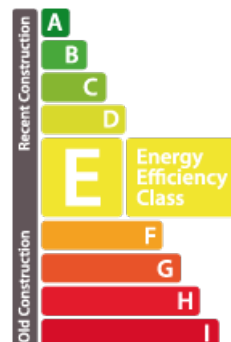

### DESCRIPTION DU BIEN

VENDU House Dream vous propose en exclusivité ce bel appartement avec ascenseur à Soleuvre au 1er étage d'une surface de +-45m<sup>2</sup>. L'appartement est proche de toutes les commodités, à 25 minutes de Luxembourg-ville. Le bien se compose de la manière suivante: Hall d'entrée Salon/ salle à manger donnant sur un balcon Cuisine équipée ouverte 1 chambre à coucher Salle de bain avec douche, vasque et wc Le bien dispose également de 1 emplacement intérieur (boîte fermée), d'une cave privatif et une buanderie commune. Les frais d'agence sont à la charge du vendeur. N'hésitez pas à nous contacter si vous avez un bien pour la vente ou la location ! Nous recherchons en permanence pour la vente et pour la location des appartements, maisons, terrains à bâtir pour notre clientèle déjà existante. Nos estimations sont gratuites. Nous sommes aussi disponibles le samedi pour les visites, selon la disponibilité des propriétaires. Pour l'obtention de votre crédit, notre relation avec nos partenaires financiers vous perm...

#### Classe de performance énergétique