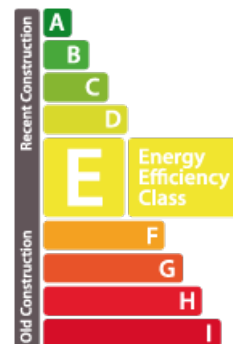

Appartement

45m² 1 Chambre(s)
Soleuvre

420 000€

DESCRIPTION DU BIEN

VENDU House Dream vous propose en exclusivité ce bel appartement avec ascenseur à Soleuvre au 1er étage d'une surface de +-45m². L'appartement est proche de toutes les commodités, à 25 minutes de Luxembourg-ville. Le bien se compose de la manière suivante: Hall d'entrée Salon/ salle à manger donnant sur un balcon Cuisine équipée ouverte 1 chambre à coucher Salle de bain avec douche, vasque et wc Le bien dispose également de 1 emplacement intérieur (boîte fermée), d'une cave privatif et une buanderie commune. Les frais d'agence sont à la charge du vendeur. N'hésitez pas à nous contacter si vous avez un bien pour la vente ou la location ! Nous recherchons en permanence pour la vente et pour la location des appartements, maisons, terrains à bâtir pour notre clientèle déjà existante. Nos estimations sont gratuites. Nous sommes aussi disponibles le samedi pour les visites, selon la disponibilité des propriétaires. Pour l'obtention de votre crédit, notre relation avec nos partenaires financiers vous perm...

CARACTÉRISTIQUES

Nombre de pièces : -
Nb. de chambre(s) : 1
Surface : 45m²
Nb. de sdb : 1
Cuisine équipée : Non

PASSEPORT ÉNERGÉTIQUE

Classe de performance énergétique

Classe d'isolation thermique

E

House dream