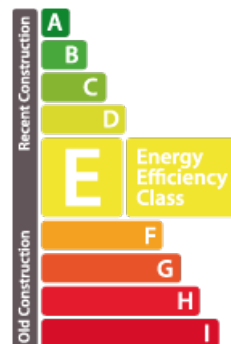

### DESCRIPTION DU BIEN

VENDU House Dream vous propose en exclusivité ce bel appartement avec ascenseur à Soleuvre au 1er étage d'une surface de +-45m<sup>2</sup>. L'appartement est proche de toutes les commodités, à 25 minutes de Luxembourg-ville. Le bien se compose de la manière suivante: Hall d'entrée Salon/ salle à manger donnant sur un balcon Cuisine équipée ouverte 1 chambre à coucher Salle de bain avec douche, vasque et wc Le bien dispose également de 1 emplacement intérieur (boîte fermée), d'une cave privatif et une buanderie commune. Les frais d'agence sont à la charge du vendeur. N'hésitez pas à nous contacter si vous avez un bien pour la vente ou la location ! Nous recherchons en permanence pour la vente et pour la location des appartements, maisons, terrains à bâtir pour notre clientèle déjà existante. Nos estimations sont gratuites. Nous sommes aussi disponibles le samedi pour les visites, selon la disponibilité des propriétaires. Pour l'obtention de votre crédit, notre relation avec nos partenaires financiers vous perm...

#### Classe de performance énergétique