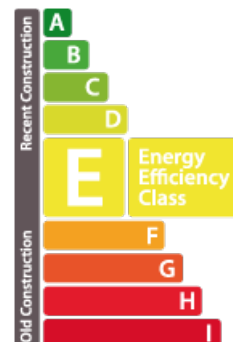

### DESCRIPTION DU BIEN

VENDU House Dream vous propose en exclusivité ce bel appartement avec ascenseur à Soleuvre au 1er étage d'une surface de +45m<sup>2</sup>. L'appartement est proche de toutes les commodités, à 25 minutes de Luxembourg-ville. Le bien se compose de la manière suivante: Hall d'entrée Salon/ salle à manger donnant sur un balcon Cuisine équipée ouverte 1 chambre à coucher Salle de bain avec douche, vasque et wc Le bien dispose également de 1 emplacement intérieur (boîte fermée), d'une cave privatif et une buanderie commune. Les frais d'agence sont à la charge du vendeur. N'hésitez pas à nous contacter si vous avez un bien pour la vente ou la location ! Nous recherchons en permanence pour la vente et pour la location des appartements, maisons, terrains à bâtir pour notre clientèle déjà existante. Nos estimations sont gratuites. Nous sommes aussi disponibles le samedi pour les visites, selon la disponibilité des propriétaires. Pour l'obtention de votre crédit, notre relation avec nos partenaires financiers vous perm...

#### Classe de performance énergétique