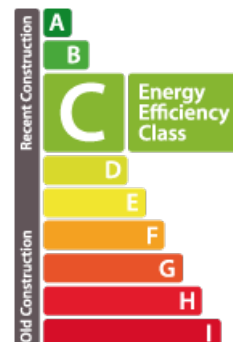

Appartement

76.26m² 2 Chambre(s)
Medernach

579 000€

DESCRIPTION DU BIEN

vendu L'agence immobilière House Dream vous propose en exclusivité ce bel appartement au rez-de-chaussée, d'une surface habitable de +-76.26m², situé à Medernach à 29 km de Luxembourg-ville. Le bien se compose comme suit: Hall d'Entrée Cuisine équipée ouverte sur salon et salle à manger avec accès à une terrasse de +-24m² Une chambre à coucher Une chambre divisée en 2 petites chambres Salle de bain avec baignoire, vasque et wc Débarras (possibilité de faire un wc séparé) Le bien dispose également de 2 emplacements intérieurs, d'une cave privative, une buanderie commune et jardin commun. N'hésitez pas à nous contacter si vous avez un bien pour la vente ou la location ! Nous recherchons en permanence pour la vente et pour la location des appartements, maisons, terrains à bâtir pour notre clientèle déjà existante. Nos estimations sont gratuites. Nous sommes aussi disponibles le samedi pour les visites, selon la disponibilité des propriétaires. Pour l'obtention de votre crédit, nos relations a...

CARACTÉRISTIQUES

Nombre de pièces : -
Nb. de chambre(s) : 2
Surface : 76.26m²
Nb. de sdb : 1
Cuisine équipée : Non

PASSEPORT ÉNERGÉTIQUE

Classe de performance énergétique

Classe d'isolation thermique

✓ House dream