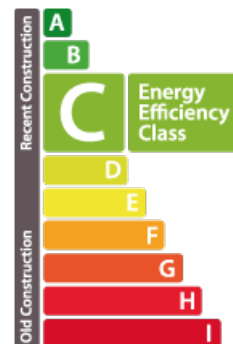

PASSEPORT ÉNERGÉTIQUE

Classe de performance énergétique