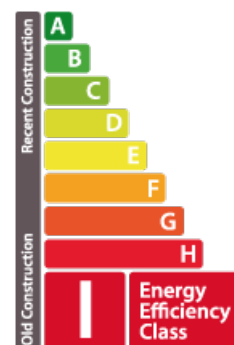

## DESCRIPTION DU BIEN

**SOUS COMPROMIS**\*\*\*Idéal pour un investisseur ou une grande famille\*\*\*  
\*\*Travaux à prévoir\*\*L'agence House Dream à le plaisir de vous présenter en exclusivité cette magnifique maison libre de 3 côtés d'une superficie de +-300m<sup>2</sup> et une surface habitable de +-220m<sup>2</sup> située à Luxembourg-Pfaffenthal. Possibilité de faire 2 appartements et un duplex Le bien se compose comme suit:Rez-de-chausséeHall d'entréeCuisine équipée indépendante Salle de bain (double vasque, douche et baignoire)Salle à manger 1er étageHall de nuit2 chambres à coucher Salon/ salle à mangerChambre de +-16m<sup>2</sup> qui peut être transformer en cuisine Salle de bain2ème étage3 chambres à coucher Salon/ salle à mangerChambre de +-18m<sup>2</sup> qui peut être transformer en cuisine Salle de bain 3ème étage:Grenier de +-56m<sup>2</sup> utilisé actuellement comme local techniqueLe Bien dispose également de :Dune terrasse de +- 70m<sup>2</sup>D'une buanderieD'un local de rangementD'un petit jardinD'une caveUn parking publique à 50 mètres du ...

### Classe de performance énergétique