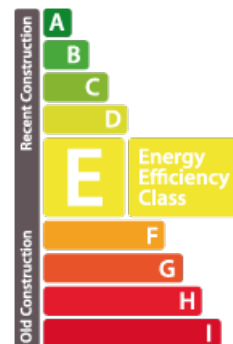

Appartement

81m² 2 Chambre(s)
Luxembourg-Centre

810 000€

DESCRIPTION DU BIEN

Sous compromis L'agence immobilière House Dream vous propose en exclusivité ce charmant appartement de +81m² située à Luxembourg-Bonnevoie. Le bien se compose comme suit: - hall d'entrée, - cuisine équipée indépendante - Living donnant sur le balcon - Deux chambres à coucher - salle de bain avec baignoire, vasque et wc Une terrasse, une cave, une buanderie ainsi qu'un emplacement de parking complètent l'offre. Les frais d'agence sont à la charge du vendeur. N'hésitez pas à nous contacter si vous avez un bien pour la vente ou la location ! Nous recherchons en permanence pour la vente et pour la location des appartements, maisons, terrains à bâtir pour notre clientèle déjà existante. Nos estimations sont gratuites. Nous sommes aussi disponibles le samedi pour les visites, selon la disponibilité des propriétaires. Pour l'obtention de votre crédit, notre relation avec nos partenaires financiers vous permettront d'avoir les meilleures conditions. N'hésitez pas à consulter notre site www.housedream.lu pou...

CARACTÉRISTIQUES

Nombre de pièces : -
Nb. de chambre(s) : 2
Surface : 81m²
Nb. de sdb : 1
Cuisine équipée : Non

PASSEPORT ÉNERGÉTIQUE

Classe de performance énergétique

Classe d'isolation thermique

✓ House dream