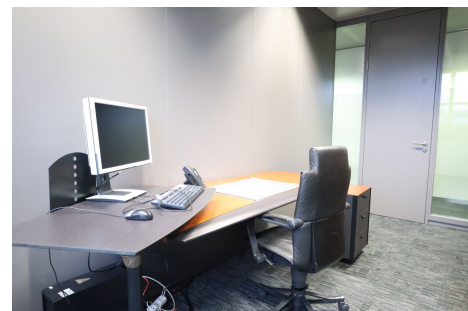

Bureau
11.7m²
Bertrange

900€
Charges : 100€

DESCRIPTION DU BIEN

Please find the English Version below L'agence immobilière House Dream a le plaisir d'offrir à la location les bureaux privés suivants: Pour une ou deux personnes, dans le business park Altrium à Bertrange. Les bureaux peuvent être loués meublés ou non meublés, bien que le prix reste le même pour les deux options. Sont inclus dans le prix, une salle de réunion (selon la disponibilité) et la mise à disposition d'une secrétaire pour prendre des messages et passer des appels, ainsi que tous les frais de nettoyage, d'électricité et de chauffage. Les frais d'internet et de téléphone seront facturés séparément au nom du client par le prestataire (selon l'abonnement choisi et la consommation). Possibilité de louer des emplacements intérieurs. N'hésitez pas à consulter notre site www.housedream.lu pour découvrir nos autres biens ou nous contacter au +352 27 77 00 78 ou par mail contact@housedream.lu pour plus d'informations et/ou une éventuelle visite. The real estate agency House Dream have the plea...

PASSEPORT ÉNERGÉTIQUE

CARACTÉRISTIQUES

Nombre de pièces : -
Nb. de chambre(s) : -
Surface : 11.7m²
Nb. de sdb : -
Cuisine équipée : Non

✓ House dream

📍 14/16 rue Michel Rodange L-2430

📞 27 77 00 78

✉️ contact@housedream.lu