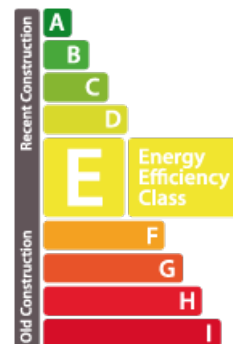

Maison
160.65m² 5 Chambre(s)
Beckerich

779 000€

DESCRIPTION DU BIEN

*** Réservé ***Vous recherchez un endroit qui respire le repos, venez découvrir ce beau quadruplex avec une entrée indépendante avec jardin commun.L'agence immobilière House Dream vous propose en exclusivité ce bel appartement (quadruplex) d'une surface habitable de 160.65m², situé à Levelange dans la commune de Beckerich à 30 minutes de Luxembourg-ville.Le bien se compose comme suit:Rez-de-chaussée:Hall d'entrée avec placard encastréUne chambre à coucherWc séparé avec vasqueLocal techniqueDébarrasPremier étage:Cuisine équipée ouverte sur salon et salle à mangerDeuxième étage:Hall de nuit2 chambres à coucherSalle de bain avec baignoire, douche, double vasque et WC.Troisième étage:Hall de nuit2 chambres à coucher Salle de bain avec douche, vasque et wcLe bien dispose également d'un garage box fermé pour 2 voitures, d'un emplacement extérieur et d'un jardin commun.N'hésitez pas à nous contacter si vous avez un bien pour la vente ou la location !Nous recherchons en permanence pour la vente...

CARACTÉRISTIQUES

Nombre de pièces : 6
Nb. de chambre(s) : 5
Surface : 160.65m²
Nb. de sdb : 1
Cuisine équipée : Oui

PASSEPORT ÉNERGÉTIQUE

Classe de performance énergétique

House dream

14/16 rue Michel Rodange L-2430