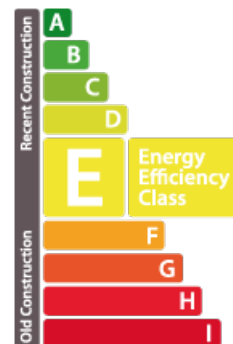

PASSEPORT ÉNERGÉTIQUE

Classe de performance énergétique