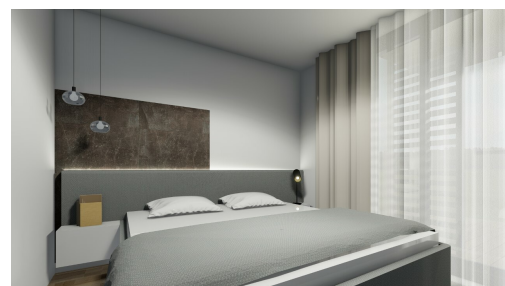

Immeuble de rapport

167m² 4 Chambre(s)
Hesperange

1 649 000€

DESCRIPTION DU BIEN

House Dream vous propose un immeuble de rapport composé de 2 appartements. Appartement 1: 101m² 1 Hall d'entrée1 Salon/séjour1 Cuisine3 Chambres 1 Bureau2 Salle de bains1 WC1 Terrasse +/-32m²1 Balcon +/-12m²1 Jardin2 Emplacements de parking privatifAppartement 2: 66m²1Hall d'entrée1 Salon/séjour1 Cuisine1 Chambre1 Bureau1 Salle de bains1 WC séparé1 débarras1 Balcon de 8m²1 emplacement extérieur (carport) Plans disponible à l'agence.N'hésitez pas à nous contacter si vous avez un bien pour la vente ou la location !Nous recherchons en permanence pour la vente et pour la location des appartements, maisons, terrains à bâtir pour notre clientèle déjà existante.Nos estimations sont gratuites.Nous sommes aussi disponibles le samedi pour les visites, selon la disponibilité des propriétaires.Pour l'obtention de votre crédit, nos relations avec nos partenaires financiers vous permettront d'avoir les meilleures conditions.N'hésitez pas à consulter notre site www.housedream.lu pour découvrir nos aut...

CARACTÉRISTIQUES

Nombre de pièces : -
Nb. de chambre(s) : 4
Surface : 167m²
Nb. de sdb : 3
Cuisine équipée : Non

PASSEPORT ÉNERGÉTIQUE

Classe de performance énergétique

Classe d'isolation thermique

B

✓ House dream