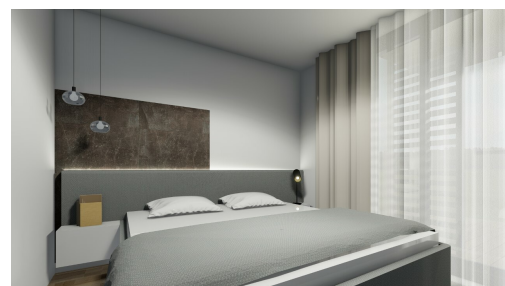

Immeuble de rapport

167m² 4 Chambre(s)
Hesperange

1 649 000€

DESCRIPTION DU BIEN

House Dream vous propose un immeuble de rapport composé de 2 appartements. Appartement 1: 101m² 1 Hall d'entrée1 Salon/séjour1 Cuisine3 Chambres 1 Bureau2 Salle de bains1 WC1 Terrasse +/-32m²1 Balcon +/-12m²1 Jardin2 Emplacements de parking privatif Appartement 2: 66m²1 Hall d'entrée1 Salon/séjour1 Cuisine1 Chambre1 Bureau1 Salle de bains1 WC séparé1 débarras1 Balcon de 8m²1 emplacement extérieur (carport) Plans disponible à l'agence. N'hésitez pas à nous contacter si vous avez un bien pour la vente ou la location ! Nous recherchons en permanence pour la vente et pour la location des appartements, maisons, terrains à bâtir pour notre clientèle déjà existante. Nos estimations sont gratuites. Nous sommes aussi disponibles le samedi pour les visites, selon la disponibilité des propriétaires. Pour l'obtention de votre crédit, nos relations avec nos partenaires financiers vous permettront d'avoir les meilleures conditions. N'hésitez pas à consulter notre site www.housedream.lu pour découvrir nos aut...

CARACTÉRISTIQUES

Nombre de pièces : -
Nb. de chambre(s) : 4
Surface : 167m²
Nb. de sdb : 3
Cuisine équipée : Non

PASSEPORT ÉNERGÉTIQUE

Classe de performance énergétique

Classe d'isolation thermique

B

✓ House dream