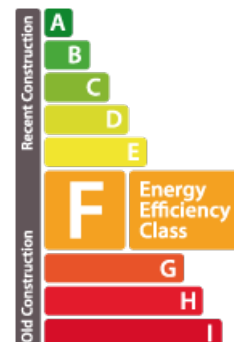

### DESCRIPTION DU BIEN

L'agence immobilière House Dream vous propose en exclusivité ce bel appartement au premier étage avec ascenseur, d'une surface habitable de 85.48m<sup>2</sup>, situé à Bscharage, proches de toutes commodités arrêt de bus, école, supermarché.....Le bien se compose comme suit:Hall d'entréeWc séparé avec vasqueDébarrasUne cuisine ouverte sur salon/ salle à manger donnant sur un balconDeux chambre à couchersalle de bain (douche italienne, double vasque et wc)Le bien dispose également d'un emplacement intérieur, un emplacement extérieur privatif, d'une cave privative, un local a vélo commun. N'hésitez pas à nous contacter si vous avez un bien pour la vente ou la location !Nous recherchons en permanence pour la vente et pour la location des appartements, maisons, terrains à bâtir pour notre clientèle déjà existante.Nos estimations sont gratuites.Nous sommes aussi disponibles le samedi pour les visites, selon la disponibilité des propriétaires.Pour l'obtention de votre crédit, nos relatio...

#### Classe de performance énergétique