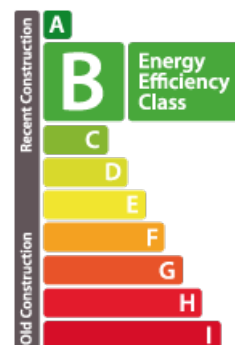

Terrain à bâtir

131m²
Itzig

550 000€

DESCRIPTION DU BIEN

House Dream vous propose en exclusivité ce terrain de 1.31 ares idéalement situé au cœur de Itzig, avec autorisation de bâtir une maison unifamiliale de 70m². La possibilité d'étendre jusqu'à 100m² est envisageable, moyennant une modification du permis de construction. Terrain vendu avec permis de construire mais libre d'un contrat de construction. Proche de toutes les commodités (supermarchés, crèches, parcs), le bien se situe dans un environnement bien desservi à seulement 10 min de Luxembourg-ville et de Kirchberg. Accès rapide aux axes autoroutiers. N'hésitez pas à nous contacter si vous avez un bien pour la vente ou la location ! Nous recherchons en permanence pour la vente et pour la location des appartements, maisons, terrains à bâtir pour notre clientèle déjà existante. Nos estimations sont gratuites. Nous sommes aussi disponibles le samedi pour les visites, selon la disponibilité des propriétaires. Pour l'obtention de votre crédit, nos relations avec nos partenaires financiers vous...

CARACTÉRISTIQUES

Nombre de pièces : -
Nb. de chambre(s) : -
Surface : 131m²
Nb. de sdb : -
Cuisine équipée : Non

PASSEPORT ÉNERGÉTIQUE

Classe de performance énergétique

Classe d'isolation thermique

B

✓ House dream