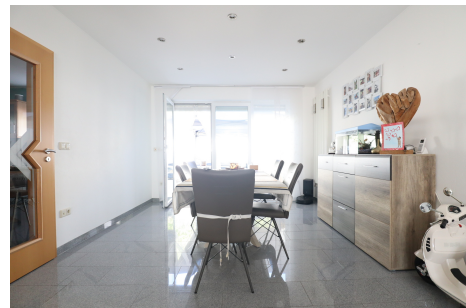

Maison jumelée

150m² 4 Chambre(s)
Wiltz

649 000€

DESCRIPTION DU BIEN

**** SOUS COMPROMIS ***** L'agence House Dream à le plaisir de vous présenter en exclusivité cette maison située à Wiltz. Venez découvrir ce charmant bien d'une surface de +150², idéalement situé à proximité de toutes les commodités: école, crèche, maison relais, supermarché, commerces etc..Le bien se compose comme suit :Rez-de-chausséeHall d'entréeBuanderie, chaufferieSalle de bain avec WC, vasque et doucheGarage pour 2 voitures1er étage :Salon/ salle à manger donnant sur une terrasse et jardinCuisine équipée indépendanteSalle de bain avec baignoire, vasque et WC2ème étage :4 chambres à coucherWC séparéLe Bien dispose également de :D'une terrasseD'un jardinD'une buanderieD'un grenierN'hésitez pas à nous contacter si vous avez un bien pour la vente ou la location !Nous recherchons en permanence pour la vente et pour la location des appartements, maisons, terrains à bâtir pour notre clientèle déjà existante.Nos estimations sont gratuites.Nous sommes aussi disponibles le samedi pour les visi...

CARACTÉRISTIQUES

Nombre de pièces : 5
Nb. de chambre(s) : 4
Surface : 150m²
Nb. de sdb : 2
Cuisine équipée : Oui

PASSEPORT ÉNERGÉTIQUE

Classe de performance énergétique

Classe d'isolation thermique

E

Classe d'émissions de CO₂