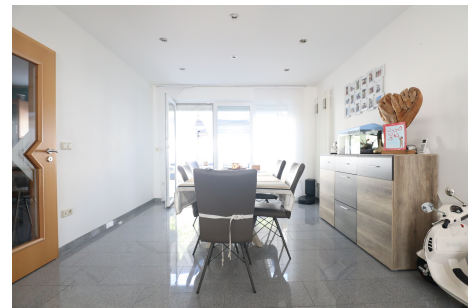

Maison jumelée

150m² 4 Chambre(s)
Wiltz

649 000€

DESCRIPTION DU BIEN

**** SOUS COMPROMIS ***** L'agence House Dream à le plaisir de vous présenter en exclusivité cette maison située à Wiltz. Venez découvrir ce charmant bien d'une surface de +150², idéalement situé à proximité de toutes les commodités: école, crèche, maison relais, supermarché, commerces etc..Le bien se compose comme suit :Rez-de-chausséeHall d'entréeBuanderie, chaufferieSalle de bain avec WC, vasque et doucheGarage pour 2 voitures1er étage :Salon/ salle à manger donnant sur une terrasse et jardinCuisine équipée indépendanteSalle de bain avec baignoire, vasque et WC2ème étage :4 chambres à coucherWC séparéLe Bien dispose également de :D'une terrasseD'un jardinD'une buanderieD'un grenierN'hésitez pas à nous contacter si vous avez un bien pour la vente ou la location !Nous recherchons en permanence pour la vente et pour la location des appartements, maisons, terrains à bâtir pour notre clientèle déjà existante.Nos estimations sont gratuites.Nous sommes aussi disponibles le samedi pour les visi...

CARACTÉRISTIQUES

Nombre de pièces : 5
Nb. de chambre(s) : 4
Surface : 150m²
Nb. de sdb : 2
Cuisine équipée : Oui

PASSEPORT ÉNERGÉTIQUE

Classe de performance énergétique

Classe d'isolation thermique

E

Classe d'émissions de CO₂