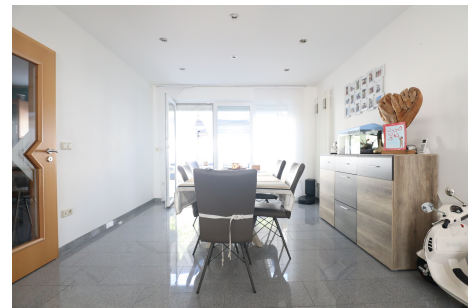

Maison jumelée

150m² 4 Chambre(s)
Wiltz

649 000€

DESCRIPTION DU BIEN

**** SOUS COMPROMIS ***** L'agence House Dream à le plaisir de vous présenter en exclusivité cette maison située à Wiltz. Venez découvrir ce charmant bien d'une surface de +150², idéalement situé à proximité de toutes les commodités: école, crèche, maison relais, supermarché, commerces etc..Le bien se compose comme suit :Rez-de-chausséeHall d'entréeBuanderie, chaufferieSalle de bain avec WC, vasque et doucheGarage pour 2 voitures1er étage :Salon/ salle à manger donnant sur une terrasse et jardinCuisine équipée indépendanteSalle de bain avec baignoire, vasque et WC2ème étage :4 chambres à coucherWC séparéLe Bien dispose également de :D'une terrasseD'un jardinD'une buanderieD'un grenierN'hésitez pas à nous contacter si vous avez un bien pour la vente ou la location !Nous recherchons en permanence pour la vente et pour la location des appartements, maisons, terrains à bâtir pour notre clientèle déjà existante.Nos estimations sont gratuites.Nous sommes aussi disponibles le samedi pour les visi...

CARACTÉRISTIQUES

Nombre de pièces : 5
Nb. de chambre(s) : 4
Surface : 150m²
Nb. de sdb : 2
Cuisine équipée : Oui

PASSEPORT ÉNERGÉTIQUE

Classe de performance énergétique

Classe d'isolation thermique

E

Classe d'émissions de CO2