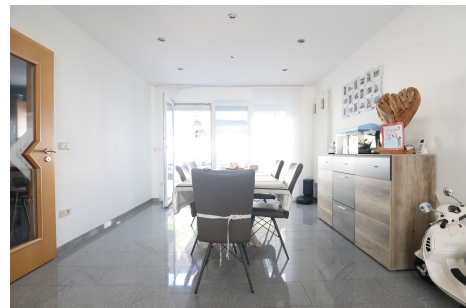

Maison jumelée

150m² 4 Chambre(s)
Wiltz

649 000€

DESCRIPTION DU BIEN

**** SOUS COMPROMIS ***** L'agence House Dream à le plaisir de vous présenter en exclusivité cette maison située à Wiltz. Venez découvrir ce charmant bien d'une surface de +150², idéalement situé à proximité de toutes les commodités: école, crèche, maison relais, supermarché, commerces etc..Le bien se compose comme suit :Rez-de-chausséeHall d'entréeBuanderie, chaufferieSalle de bain avec WC, vasque et doucheGarage pour 2 voitures1er étage :Salon/ salle à manger donnant sur une terrasse et jardinCuisine équipée indépendanteSalle de bain avec baignoire, vasque et WC2ème étage :4 chambres à coucherWC séparéLe Bien dispose également de :D'une terrasseD'un jardinD'une buanderieD'un grenierN'hésitez pas à nous contacter si vous avez un bien pour la vente ou la location !Nous recherchons en permanence pour la vente et pour la location des appartements, maisons, terrains à bâtir pour notre clientèle déjà existante.Nos estimations sont gratuites.Nous sommes aussi disponibles le samedi pour les visi...

CARACTÉRISTIQUES

Nombre de pièces : 5
Nb. de chambre(s) : 4
Surface : 150m²
Nb. de sdb : 2
Cuisine équipée : Oui

PASSEPORT ÉNERGÉTIQUE

Classe de performance énergétique

Classe d'isolation thermique

E

Classe d'émissions de CO2