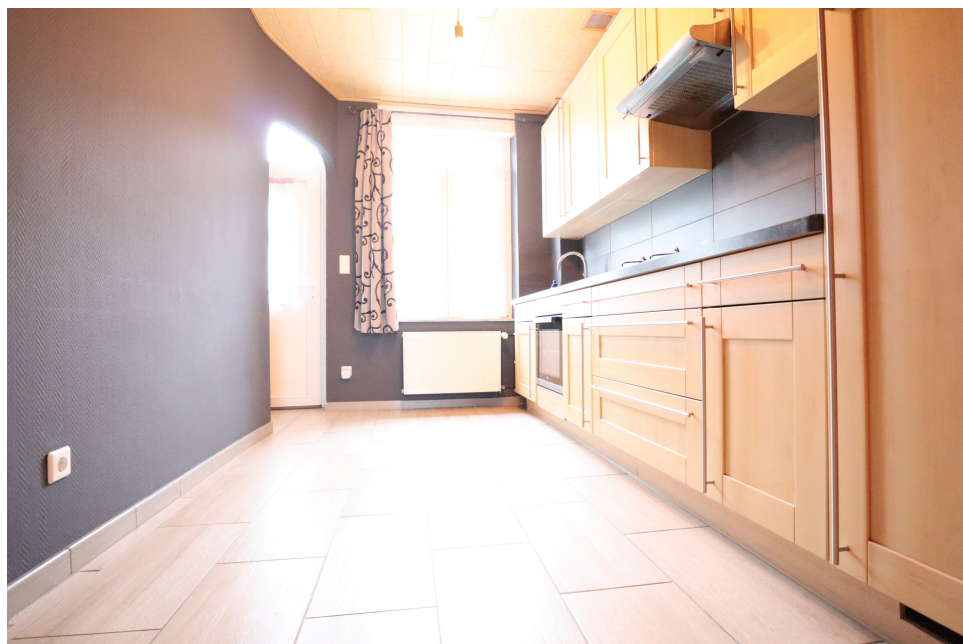

Maison mitoyenne

72.3m² 2 Chambre(s)

Rodange

469 000€

DESCRIPTION DU BIEN

****// SOUS COMPROMIS //**** L'agence immobilière House Dream vous propose en exclusivité cette belle petite maison d'une surface de +-72,3m², située à Rodange à 30 minutes de Luxembourg-ville. Le bien se compose comme suit: Rez-de-chaussée: Hall d'entrée Cuisine équipée ouverte sur salon/ salle à manger Salle de bain avec douche italienne, double vasque et Wc Premier étage: 2 chambres à coucher Wc Deuxième étage: Grenier aménageable Le bien dispose également d'une terrasse, d'une cave, et d'un abri de jardin. N'hésitez pas à nous contacter si vous avez un bien pour la vente ou la location ! Nous recherchons en permanence pour la vente et pour la location des appartements, maisons, terrains à bâtir pour notre clientèle déjà existante. Nos estimations sont gratuites. Nous sommes aussi disponibles le samedi pour les visites, selon la disponibilité des propriétaires. Pour l'obtention de votre crédit, nos relations avec nos partenaires financiers vous permettront d'avoir les meilleures conditions. N'hésitez pas...

CARACTÉRISTIQUES

Nombre de pièces : 5
Nb. de chambre(s) : 2
Surface : 72.3m²
Nb. de sdb : 1
Cuisine équipée : Oui

PASSEPORT ÉNERGÉTIQUE

Classe de performance énergétique

Classe d'isolation thermique

E

Classe d'émissions de CO₂