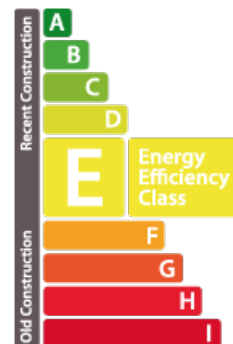

Maison mitoyenne

72.3m² 2 Chambre(s)

Rodange

469 000€

DESCRIPTION DU BIEN

****// SOUS COMPROMIS /****L'agence immobilière House Dream vous propose en exclusivité cette belle petite maison d'une surface de +-72,3m², située à Rodange à 30 minutes de Luxembourg-ville.Le bien se compose comme suit:Rez-de-chaussée:Hall d'entrée Cuisine équipée ouverte sur salon/ salle à mangerSalle de bain avec douche italienne, double vasque et WcPremier étage:2 chambres à coucherWcDeuxième étage:Grenier aménageableLe bien dispose également d'une terrasse, d'une cave, et d'un abri de jardin.N'hésitez pas à nous contacter si vous avez un bien pour la vente ou la location !Nous recherchons en permanence pour la vente et pour la location des appartements, maisons, terrains à bâtir pour notre clientèle déjà existante.Nos estimations sont gratuites.Nous sommes aussi disponibles le samedi pour les visites, selon la disponibilité des propriétaires.Pour l'obtention de votre crédit, nos relations avec nos partenaires financiers vous permettront d'avoir les meilleures conditions.N'hésitez pa...

CARACTÉRISTIQUES

Nombre de pièces : 5
Nb. de chambre(s) : 2
Surface : 72.3m²
Nb. de sdb : 1
Cuisine équipée : Oui

PASSEPORT ÉNERGÉTIQUE

Classe de performance énergétique

Classe d'isolation thermique

E

Classe d'émissions de CO2