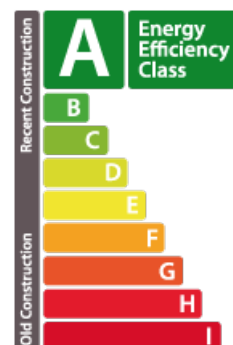

### DESCRIPTION DU BIEN

\*\*\*Idéal pour une grande famille\*\*\*L'agence House Dream à le plaisir de vous présenter en exclusivité cette magnifique maison libre de 3 côtés d'une superficie de +-237m<sup>2</sup> et d'une surface habitable de +-181m<sup>2</sup>, située à Welscheid dans la commune de Bourscheid."Maison en gros œuvre clos : charpente, murs . Les travaux d'aménagement intérieur (toiture, isolation, électricité, plomberie, etc.) sont à réaliser.Le bien se compose comme suit:Rez-de-jardinSalon/ salle à manger ouverte sur une cuisine avec accès à la terrasse, jardinSalle de bainbuanderieChaufferieRez-de-chausséeHall d'entréeChambre à coucherSalle de bain avec douche, vasque et wcGarage pour 2 voitures2 emplacements extérieurs1er étageHall de nuitune chambre parentale avec dressing et salle de bainDeux chambres à coucherUne salle de bain avec douche, vasque et wc2ème étage (grenier)Possibilité de faire deux grandes chambres et une salle de bainPlan sur demandeLes frais d'agence sont à charge du vendeur.N'hésitez pas à nous con...

#### Classe de performance énergétique

#### Classe d'isolation thermique

A