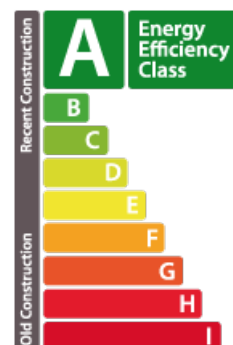

PASSEPORT ÉNERGÉTIQUE

Classe de performance énergétique

Classe d'isolation thermique

A

Classe d'émissions de CO2

A

✓ House dream

📍 14/16 rue Michel Rodange L-2430

📞 27 77 00 78

✉ contact@housedream.lu

🌐 <https://www.housedream.lu/detail-744>