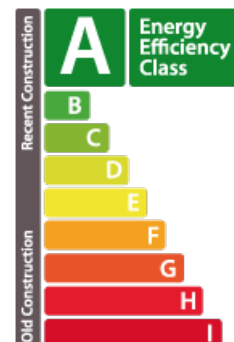

Appartement
82.2m² 2 Chambre(s)
Luxembourg-Gasperich

1 269 000€

DESCRIPTION DU BIEN

SOUS COMPROMIS House Dream vous propose en exclusivité à la vente ce bel appartement de 82.2m². Ce bien se trouve au 10^{ème} étage dans la résidence de luxe " Tours Zenith" située à Gasperich/Cloche d'Or, proche de toutes les commodités et de la capitale. Les résidents ont un accès exclusif à une salle de sport privée, une piscine et un espace bien-être. Le bien se compose comme suit: Hall d'entrée Cuisine équipée ouverte sur une salle à manger et un salon de 38m² donnant sur un balcon de 7.1m² 2 chambres à coucher de 14m² et 13.8m² Salle de bain avec douche, wc et vasque WC séparé Le bien dispose également d'un emplacement intérieur et d'une cave privative. Les frais d'agence sont à charge du vendeur. N'hésitez pas à nous contacter si vous avez un bien pour la vente ou la location ! Nous recherchons en permanence pour la vente et pour la location des appartements, maisons, terrains à bâtir pour notre clientèle déjà existante. Nos estimations sont gratuites. Nous sommes aussi disponibles le samedi ...

CARACTÉRISTIQUES

Nombre de pièces : -
Nb. de chambre(s) : 2
Surface : 82.2m²
Nb. de sdb : -
Cuisine équipée : Oui

PASSEPORT ÉNERGÉTIQUE

Classe de performance énergétique

Classe d'isolation thermique

A

✓ House dream