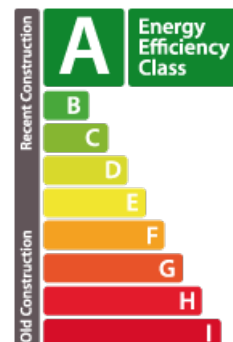

Appartement
82.2m² 2 Chambre(s)
Luxembourg-Gasperich

1 269 000€

DESCRIPTION DU BIEN

SOUS COMPROMIS House Dream vous propose en exclusivité à la vente ce bel appartement de 82.2m². Ce bien se trouve au 10^{ème} étage dans la résidence de luxe " Tours Zenith" située à Gasperich/Cloche d'Or, proche de toutes les commodités et de la capitale. Les résidents ont un accès exclusif à une salle de sport privée, une piscine et un espace bien-être. Le bien se compose comme suit: Hall d'entrée Cuisine équipée ouverte sur une salle à manger et un salon de 38m² donnant sur un balcon de 7.1m² 2 chambres à coucher de 14m² et 13.8m² Salle de bain avec douche, wc et vasque WC séparé Le bien dispose également d'un emplacement intérieur et d'une cave privative. Les frais d'agence sont à charge du vendeur. N'hésitez pas à nous contacter si vous avez un bien pour la vente ou la location ! Nous recherchons en permanence pour la vente et pour la location des appartements, maisons, terrains à bâtir pour notre clientèle déjà existante. Nos estimations sont gratuites. Nous sommes aussi disponibles le samedi ...

CARACTÉRISTIQUES

Nombre de pièces : -
Nb. de chambre(s) : 2
Surface : 82.2m²
Nb. de sdb : -
Cuisine équipée : Oui

PASSEPORT ÉNERGÉTIQUE

Classe de performance énergétique

Classe d'isolation thermique

✓ House dream