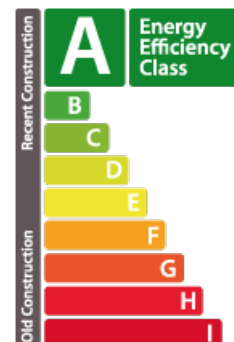

Appartement
82.2m² 2 Chambre(s)
Luxembourg-Gasperich

1 269 000€

DESCRIPTION DU BIEN

SOUS COMPROMIS House Dream vous propose en exclusivité à la vente ce bel appartement de 82.2m². Ce bien se trouve au 10^{ème} étage dans la résidence de luxe " Tours Zenith" située à Gasperich/Cloche d'Or, proche de toutes les commodités et de la capitale. Les résidents ont un accès exclusif à une salle de sport privée, une piscine et un espace bien-être. Le bien se compose comme suit: Hall d'entrée Cuisine équipée ouverte sur une salle à manger et un salon de 38m² donnant sur un balcon de 7.1m² 2 chambres à coucher de 14m² et 13.8m² Salle de bain avec douche, wc et vasque WC séparé Le bien dispose également d'un emplacement intérieur et d'une cave privative. Les frais d'agence sont à charge du vendeur. N'hésitez pas à nous contacter si vous avez un bien pour la vente ou la location ! Nous recherchons en permanence pour la vente et pour la location des appartements, maisons, terrains à bâtir pour notre clientèle déjà existante. Nos estimations sont gratuites. Nous sommes aussi disponibles le samedi ...

CARACTÉRISTIQUES

Nombre de pièces : -
Nb. de chambre(s) : 2
Surface : 82.2m²
Nb. de sdb : -
Cuisine équipée : Oui

PASSEPORT ÉNERGÉTIQUE

Classe de performance énergétique

Classe d'isolation thermique

✓ House dream