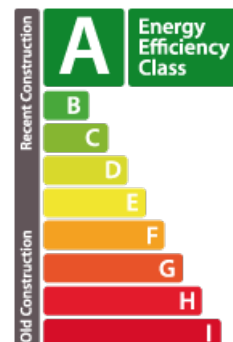

Appartement

56m² 1 Chambre(s)
Esch-sur-Alzette

495 000€

DESCRIPTION DU BIEN

L'agence immobilière House Dream vous propose en exclusivité ce bel appartement d'une surface habitable de 56m², situé en plein centre de Belval, à 25 minutes de Luxembourg-ville. Le bien se compose comme suit: Hall d'entrée, Chambre à coucher, Cuisine ouverte sur salon, salle à manger, Salle de bain avec douche, vasque et wc. Le bien dispose également d'un emplacement intérieur, d'une cave et d'une buanderie. Une très grande terrasse commune au 13^{ème} étage donnant une belle vue sur la ville vient compléter ce bien. N'hésitez pas à nous contacter si vous avez un bien pour la vente ou la location ! Nous recherchons en permanence pour la vente et pour la location des appartements, maisons, terrains à bâtir pour notre clientèle déjà existante. Nos estimations sont gratuites. Nous sommes aussi disponibles le samedi pour les visites, selon la disponibilité des propriétaires. Pour l'obtention de votre crédit, nos relations avec nos partenaires financiers vous permettront d'avoir les meilleures conditions. N'h...

CARACTÉRISTIQUES

Nombre de pièces : 4
Nb. de chambre(s) : 1
Surface : 56m²
Nb. de sdb : 1
Cuisine équipée : Oui

PASSEPORT ÉNERGÉTIQUE

Classe de performance énergétique

Classe d'isolation thermique

A

Classe d'émissions de CO2