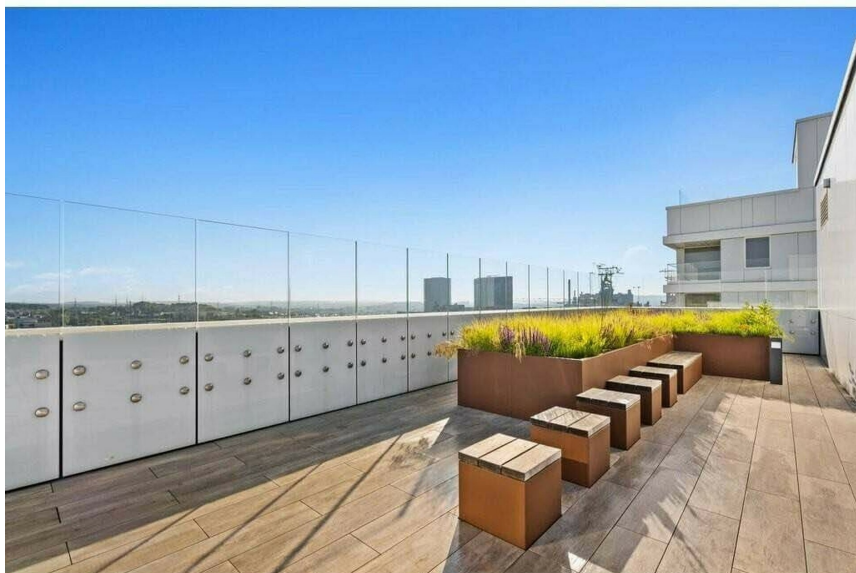

Appartement

56m² 1 Chambre(s)
Esch-sur-Alzette

495 000€

DESCRIPTION DU BIEN

L'agence immobilière House Dream vous propose en exclusivité ce bel appartement d'une surface habitable de 56m², situé en plein centre de Belval, à 25 minutes de Luxembourg-ville. Le bien se compose comme suit: Hall d'entrée, Chambre à coucher, Cuisine ouverte sur salon, salle à manger, Salle de bain avec douche, vasque et wc. Le bien dispose également d'un emplacement intérieur, d'une cave et d'une buanderie. Une très grande terrasse commune au 13^{ème} étage donnant une belle vue sur la ville vient compléter ce bien. N'hésitez pas à nous contacter si vous avez un bien pour la vente ou la location ! Nous recherchons en permanence pour la vente et pour la location des appartements, maisons, terrains à bâtir pour notre clientèle déjà existante. Nos estimations sont gratuites. Nous sommes aussi disponibles le samedi pour les visites, selon la disponibilité des propriétaires. Pour l'obtention de votre crédit, nos relations avec nos partenaires financiers vous permettront d'avoir les meilleures conditions. N'h...