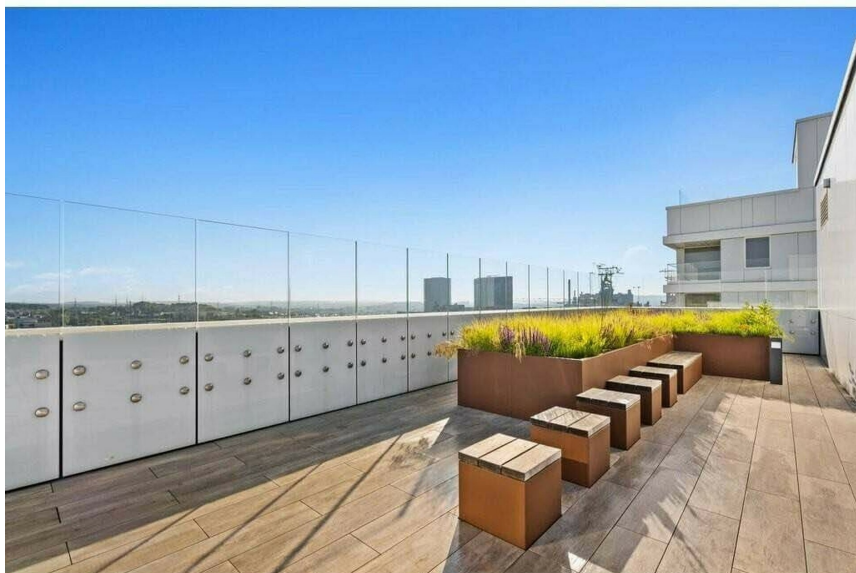

Appartement

56m² 1 Chambre(s)
Esch-sur-Alzette

495 000€