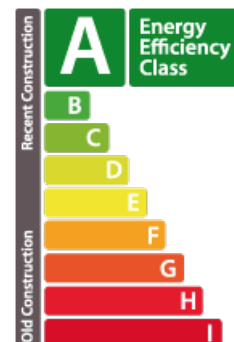

Appartement

56m² 1 Chambre(s)
Esch-sur-Alzette

495 000€

DESCRIPTION DU BIEN

L'agence immobilière House Dream vous propose en exclusivité ce bel appartement d'une surface habitable de 56m², situé en plein centre de Belval, à 25 minutes de Luxembourg-ville. Le bien se compose comme suit: Hall d'entrée, Chambre à coucher, Cuisine ouverte sur salon, salle à manger, Salle de bain avec douche, vasque et wc. Le bien dispose également d'un emplacement intérieur, d'une cave et d'une buanderie. Une très grande terrasse commune au 13^{ème} étage donnant une belle vue sur la ville vient compléter ce bien. N'hésitez pas à nous contacter si vous avez un bien pour la vente ou la location ! Nous recherchons en permanence pour la vente et pour la location des appartements, maisons, terrains à bâtir pour notre clientèle déjà existante. Nos estimations sont gratuites. Nous sommes aussi disponibles le samedi pour les visites, selon la disponibilité des propriétaires. Pour l'obtention de votre crédit, nos relations avec nos partenaires financiers vous permettront d'avoir les meilleures conditions. N'h...

CARACTÉRISTIQUES

Nombre de pièces : 4
Nb. de chambre(s) : 1
Surface : 56m²
Nb. de sdb : 1
Cuisine équipée : Oui

PASSEPORT ÉNERGÉTIQUE

Classe de performance énergétique

Classe d'isolation thermique

A

Classe d'émissions de CO2