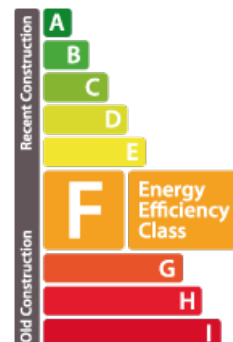

Maison jumelée

125m² 3 Chambre(s)
Roeser

1 110 000€

DESCRIPTION DU BIEN

L'agence immobilière House Dream vous propose à la vente cette charmante maison de +-160m² à Berchem dans la commune de Roser. Le bien est proche de toutes commodités, à 2 minutes en voiture de l'autoroute. Il est également proche des lignes de bus directes vers Kirchberg et Luxembourg ville. La maison est composée comme suit : RDC: Hall d'entrée Cuisine équipée ouverte sur salon, salle à manger Wc séparé Débarras Garage pour deux voitures Premier étage: Cuisine équipée donnant sur un balcon Salon/salle à manger donnant sur une terrasse Bureau Wc séparé Deuxième étage: Trois chambres à coucher Salle de bain avec douche et baignoire Troisième étage: Un spacieux grenier Les frais d'agence sont à la charge du vendeur. N'hésitez pas à nous contacter si vous avez un bien à vendre ou à louer ! Nous sommes en permanence à la recherche d'appartements, de maisons, de terrains à bâtir à vendre et à louer pour notre clientèle existante. Nous sommes également disponibles le samedi pour des visites, en fonction de la ...

CARACTÉRISTIQUES

Nombre de pièces : -
Nb. de chambre(s) : 3
Surface : 125m²
Nb. de sdb : 1
Cuisine équipée : Non

PASSEPORT ÉNERGÉTIQUE

Classe de performance énergétique

Classe d'émissions de CO2

House dream