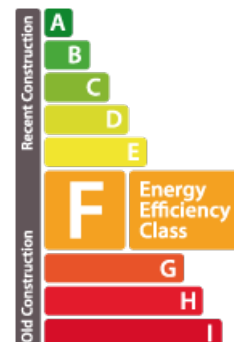

Maison jumelée

125m² 3 Chambre(s)
Roeser

1 110 000€

DESCRIPTION DU BIEN

L'agence immobilière House Dream vous propose à la vente cette charmante maison de +-160m² à Berchem dans la commune de Roser. Le bien est proche de toutes commodités, à 2 minutes en voiture de l'autoroute. Il est également proche des lignes de bus directes vers Kirchberg et Luxembourg ville. La maison est composée comme suit : RDC: Hall d'entrée Cuisine équipée ouverte sur salon, salle à manger Wc séparé Débarras Garage pour deux voitures Premier étage: Cuisine équipée donnant sur un balcon Salon/salle à manger donnant sur une terrasse Bureau Wc séparé Deuxième étage: Trois chambres à coucher Salle de bain avec douche et baignoire Troisième étage: Un spacieux grenier Les frais d'agence sont à la charge du vendeur. N'hésitez pas à nous contacter si vous avez un bien à vendre ou à louer ! Nous sommes en permanence à la recherche d'appartements, de maisons, de terrains à bâtir à vendre et à louer pour notre clientèle existante. Nous sommes également disponibles le samedi pour des visites, en fonction de la ...

CARACTÉRISTIQUES

Nombre de pièces : -
Nb. de chambre(s) : 3
Surface : 125m²
Nb. de sdb : 1
Cuisine équipée : Non

PASSEPORT ÉNERGÉTIQUE

Classe de performance énergétique

Classe d'émissions de CO2

House dream