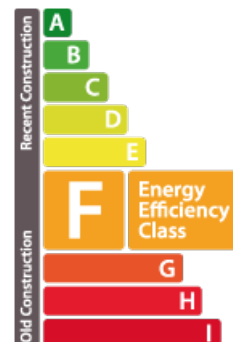

### DESCRIPTION DU BIEN

L'agence immobilière House Dream vous propose à la vente cette charmante maison de +-160m<sup>2</sup> à Berchem dans la commune de Roser. Le bien est proche de toutes commodités, à 2 minutes en voiture de l'autoroute. Il est également proche des lignes de bus directes vers Kirchberg et Luxembourg ville. La maison est composée comme suit : RDC: Hall d'entrée Cuisine équipée ouverte sur salon, salle à manger Wc séparé Débarras Garage pour deux voitures Premier étage: Cuisine équipée donnant sur un balcon Salon/salle à manger donnant sur une terrasse Bureau Wc séparé Deuxième étage: Trois chambres à coucher Salle de bain avec douche et baignoire Troisième étage: Un spacieux grenier Les frais d'agence sont à la charge du vendeur. N'hésitez pas à nous contacter si vous avez un bien à vendre ou à louer ! Nous sommes en permanence à la recherche d'appartements, de maisons, de terrains à bâtir à vendre et à louer pour notre clientèle existante. Nous sommes également disponibles le samedi pour des visites, en fonction de la ...

#### Classe de performance énergétique