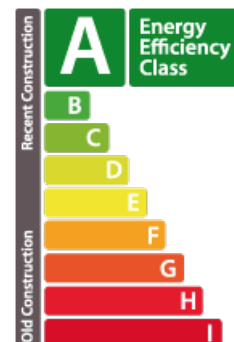

## DESCRIÇÃO DA PROPRIEDADE

\*\* Cette propriété est à vendre avec tous les meubles inclus dans le prix de vente  
\*\*\*\*\*House Dream vous présente en exclusivité à la vente cet élégant appartement de 84,7 m<sup>2</sup>.avec balcon 7m<sup>2</sup>. Situé au 5ème étage de la prestigieuse résidence "Tours Zenith" à Gasperich/Cloche d'Or, ce bien représente une opportunité exceptionnelle, que ce soit pour une résidence principale ou un investissement. Actuellement loué à court terme à un tarif moyen de 200 euros par nuit, avec un taux d'occupation de 80%, cet appartement promet une rentabilité attractive.Vous bénéficierez de connexions excellentes, non seulement vers la ville de Luxembourg et Kirchberg, mais également bientôt avec une ligne de tram directe vers l'aéroport. Les résidents de la "Tours Zenith" ont également accès exclusif à une salle de sport privée, une piscine et un espace bien-être.Ne manquez pas cette occasion unique d'acquérir une propriété remarquable dans l'un des quartiers les plus prisés de Luxembourg.Le bien se compose ...

### Classe de desempenho energético