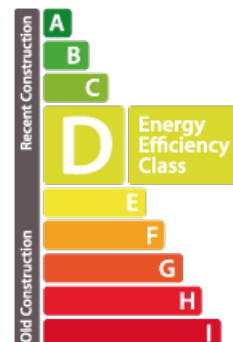

Casa com terraço

204.9m² 6 Quartos de dormir
Petange

875 000€

DESCRIÇÃO DA PROPRIEDADE

Opportunité Exceptionnelle pour Investisseurs ou Grandes Familles ! Idéal pour un investisseur ou une grande famille : Intéressant pour un investissement locatif avec une rentabilité mensuelle de 5370€/mois. L'agence immobilière House Dream vous propose en exclusivité cette belle maison d'une surface habitable de 204m², située à Pétange à quelques minutes de la gare et 30 minutes de Luxembourg-ville. Le bien se compose comme suit: Rez-de-chaussée: Hall d'entrée 2 chambres à coucher Cuisine ouverte sur salon/salle à manger Premier étage: 2 chambres à coucher avec une terrasse et une salle de bain Deuxième étage: 1 chambre Le bien dispose également d'un garage pour 1 voiture, d'un local technique, d'une buanderie et d'un jardin. N'hésitez pas à nous contacter si vous avez un bien pour la vente ou la location ! Nous recherchons en permanence pour la vente et pour la location des appartements, maisons, terrains à bâtir pour notre clientèle déjà existante. Nos estimations sont gratuites. Nous sommes aussi ...

CARACTERÍSTICAS

Número de peças : -
Número de quarto(s) : 6
Área : 204.9m²
Nb de banheiro : 1
Cozinha equipada : Oui

PASSAPORTE ENERGÉTICO

Classe de desempenho energético

Classe de isolamento térmico

F

House dream