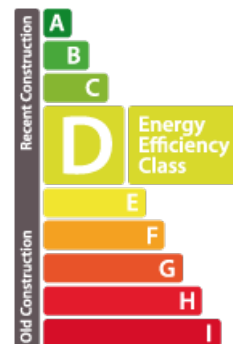

Casa com terraço

205m² 6 Quartos de dormir
Petange

875 000€

DESCRIÇÃO DA PROPRIEDADE

Opportunité Exceptionnelle pour Investisseurs ou Grandes Familles ! Idéal pour un investisseur ou une grande famille : Intéressant pour un investissement locatif avec une rentabilité mensuelle de 5370€/mois. L'agence immobilière House Dream vous propose en exclusivité cette belle maison d'une surface habitable de 204m², située à Pétange à quelques minutes de la gare et 30 minutes de Luxembourg-ville. Le bien se compose comme suit: Rez-de-chaussée: Hall d'entrée 2 chambres à coucher Cuisine ouverte sur salon/salle à manger Premier étage: 2 chambres à coucher avec une terrasse et une salle de bain Deuxième étage: 1 chambre Le bien dispose également d'un garage pour 1 voiture, d'un local technique, d'une buanderie et d'un jardin. N'hésitez pas à nous contacter si vous avez un bien pour la vente ou la location ! Nous recherchons en permanence pour la vente et pour la location des appartements, maisons, terrains à bâtir pour notre clientèle déjà existante. Nos estimations sont gratuites. Nous sommes aussi ...

CARACTERÍSTICAS

Número de peças : -
Número de quarto(s) : 6
Área : 205m²
Nb de banheiro : 1
Cozinha equipada : Oui

PASSAPORTE ENERGÉTICO

Classe de desempenho energético

Classe de isolamento térmico

F

House dream