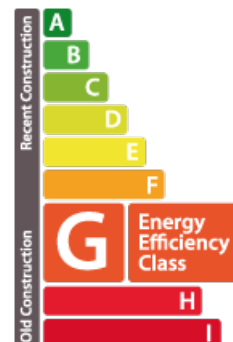

Casa individual

178m² 4 Quartos de dormir
Bascharage

1 099 000€

DESCRIÇÃO DA PROPRIEDADE

A House Dream tem o orgulho de apresentar esta bela casa isolada de cerca de 178m², situada em 8,13 hectares de terreno. Está situada em Linger, no município de Bascharage, numa aldeia calma e agradável. A sua localização arborizada vai seduzi-lo, oferecendo aos seus ocupantes uma qualidade de vida privilegiada. Perto de todas as comodidades (supermercados, creches, parques), a propriedade está localizada numa área com excelentes ligações de transportes, apenas a 26 minutos da cidade do Luxemburgo e de Kirchberg. Acesso rápido às auto-estradas. O imóvel é composto por:

CARACTERÍSTICAS

Número de peças : 9
Número de quarto(s) : 4
Área : 178m²
Nb de banheiro : 1
Cozinha equipada : Oui

PASSAPORTE ENERGÉTICO

Classe de desempenho energético

Classe de isolamento térmico

Classe de emissão de CO₂