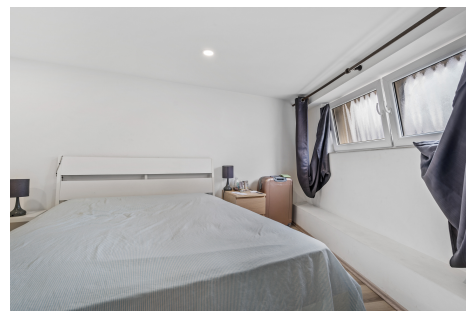

Casa com terraço

205m² 6 Quartos de dormir
Petange

875 000€

DESCRIÇÃO DA PROPRIEDADE

Opportunité Exceptionnelle pour Investisseurs ou Grandes Familles !Idéal pour un investisseur ou une grande famille : Intéressant pour un investissement locatif avec une rentabilité mensuelle de 5370€/mois.L'agence immobilière House Dream vous propose en exclusivité cette belle maison d'une surface habitable de 205m², située à Pétange à quelques minutes de la gare et 30 minutes de Luxembourg-ville.Le bien se compose comme suit:Rez-de-chaussée:Hall d'entrée 2 chambres à coucherCuisine ouverte sur salon/salle à mangerPremier étage:2 chambres à coucher avec une terrasse et une salle de bainDeuxième étage:1 chambreLe bien dispose également d'un garage pour 1 voiture, d'un local technique, d'une buanderie et d'un jardin.N'hésitez pas à nous contacter si vous avez un bien pour la vente ou la location !Nous recherchons en permanence pour la vente et pour la location des appartements, maisons, terrains à bâtir pour notre clientèle déjà existanteNos estimations sont gratuites.Nous sommes aussi ...

CARACTERÍSTICAS

Número de peças : -
Número de quarto(s) : 6
Área : 205m²
Nb de banheiro : 1
Cozinha equipada : Oui

PASSAPORTE ENERGÉTICO

Classe de desempenho energético

Classe de isolamento térmico

House dream