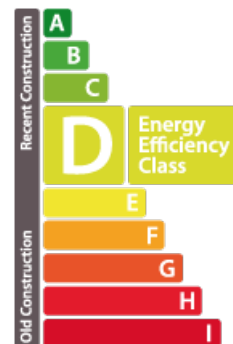

Casa com terraço

205m² 6 Quartos de dormir
Petange

875 000€

DESCRIÇÃO DA PROPRIEDADE

Opportunité Exceptionnelle pour Investisseurs ou Grandes Familles !Idéal pour un investisseur ou une grande famille : Intéressant pour un investissement locatif avec une rentabilité mensuelle de 5370€/mois.L'agence immobilière House Dream vous propose en exclusivité cette belle maison d'une surface habitable de 205m², située à Pétange à quelques minutes de la gare et 30 minutes de Luxembourg-ville.Le bien se compose comme suit:Rez-de-chaussée:Hall d'entrée 2 chambres à coucherCuisine ouverte sur salon/salle à mangerPremier étage:2 chambres à coucher avec une terrasse et une salle de bainDeuxième étage:1 chambreLe bien dispose également d'un garage pour 1 voiture, d'un local technique, d'une buanderie et d'un jardin.N'hésitez pas à nous contacter si vous avez un bien pour la vente ou la location !Nous recherchons en permanence pour la vente et pour la location des appartements, maisons, terrains à bâtir pour notre clientèle déjà existanteNos estimations sont gratuites.Nous sommes aussi ...

CARACTERÍSTICAS

Número de peças : -
Número de quarto(s) : 6
Área : 205m²
Nb de banheiro : 1
Cozinha equipada : Oui

PASSAPORTE ENERGÉTICO

Classe de desempenho energético

Classe de isolamento térmico

House dream