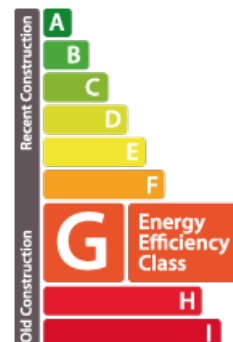

Apartamento

79m² 2 Quartos de dormir
Schifflange

499 000€

DESCRIÇÃO DA PROPRIEDADE

A agência imobiliária House Dream tem uma oferta exclusiva para este encantador apartamento de 79 m² em Schifflange. O imóvel é composto por: hall de entrada - cozinha separada equipada - sala de estar/jantar que abre para um terraço com uma bela vista - casa de banho separada com lavatório - dois quartos com roupeiros embutidos - casa de banho com banheira, lavatório e wc. Uma cave e um lugar de estacionamento interior completam a oferta. Os honorários da agência são pagos pelo vendedor. Não hesite em contactar-nos se tiver um imóvel para venda ou aluguer! Estamos sempre à procura de apartamentos, casas e terrenos para construção para vender ou arrendar à nossa clientela atual. As nossas avaliações são gratuitas. Também estamos disponíveis aos sábados para visitas, consoante a disponibilidade dos proprietários. Para obter o seu empréstimo, a nossa relação com os nossos parceiros financeiros permitir-lhe-á obter as melhores condições. Não hesite em visitar o nosso site www.housedream.lu para descobrir...

CARACTERÍSTICAS

Número de peças : 5
Número de quarto(s) : 2
Área : 79m²
Nb de banheiro : 1
Cozinha equipada : Oui

PASSAPORTE ENERGÉTICO

Classe de desempenho energético

Classe de isolamento térmico

✓ House dream