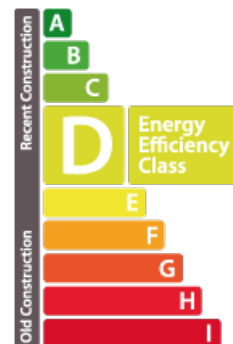

### DESCRIÇÃO DA PROPRIEDADE

Opportunité Exceptionnelle pour Investisseurs ou Grandes Familles !Idéal pour un investisseur ou une grande famille : Intéressant pour un investissement locatif avec une rentabilité mensuelle de 5370€/mois.L'agence immobilière House Dream vous propose en exclusivité cette belle maison d'une surface habitable de 205m<sup>2</sup>, située à Pétange à quelques minutes de la gare et 30 minutes de Luxembourg-ville.Le bien se compose comme suit:Rez-de-chaussée:Hall d'entrée 2 chambres à coucherCuisine ouverte sur salon/salle à mangerPremier étage:2 chambres à coucher avec une terrasse et une salle de bainDeuxième étage:1 chambreLe bien dispose également d'un garage pour 1 voiture, d'un local technique, d'une buanderie et d'un jardin.N'hésitez pas à nous contacter si vous avez un bien pour la vente ou la location !Nous recherchons en permanence pour la vente et pour la location des appartements, maisons, terrains à bâtir pour notre clientèle déjà existanteNos estimations sont gratuites.Nous sommes aussi ...

#### Classe de desempenho energético