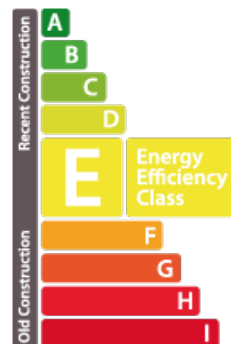

Apartamento
45m² 1 Quartos de dormir
Soleuvre

420 000€

DESCRIÇÃO DA PROPRIEDADE

VENDIDO House Dream propõe-lhe em exclusividade este belo apartamento com elevador em Soleuvre no 1º andar de uma superfície de +-45m². O apartamento fica perto de todas as comodidades, a 25 minutos da cidade do Luxemburgo. O imóvel é composto da seguinte forma: Hall de entrada Sala de estar/jantar com acesso a uma varanda Cozinha equipada em planta aberta 1 quarto Casa de banho com duche, lavatório e sanita A propriedade tem também 1 vaga de estacionamento interior (caixa fechada), uma adega privada e uma lavandaria comum. As taxas de agência são pagas pelo vendedor. Não hesite em contactar-nos se tiver um imóvel para venda ou aluguer! Estamos constantemente à procura de apartamentos, casas e terrenos para construção para venda ou aluguer para os nossos clientes existentes. As nossas estimativas são gratuitas. Também estamos disponíveis aos sábados para visitas, dependendo da disponibilidade dos proprietários. Para obter o seu crédito, a nossa relação com os nossos parceiros financeiros permitir-lhe...

CARACTERÍSTICAS

Número de peças : -
Número de quarto(s) : 1
Área : 45m²
Nb de banheiro : 1
Cozinha equipada : Non

PASSAPORTE ENERGÉTICO

Classe de desempenho energético

Classe de isolamento térmico

E

✓ House dream