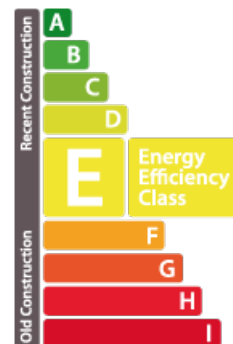

## DESCRIÇÃO DA PROPRIEDADE

VENDIDO House Dream propõe-lhe em exclusividade este belo apartamento com elevador em Soleuvre no 1º andar de uma superfície de +-45m<sup>2</sup>. O apartamento fica perto de todas as comodidades, a 25 minutos da cidade do Luxemburgo. O imóvel é composto da seguinte forma: Hall de entrada Sala de estar/jantar com acesso a uma varanda Cozinha equipada em planta aberta 1 quarto Casa de banho com duche, lavatório e sanita A propriedade tem também 1 vaga de estacionamento interior (caixa fechada), uma adega privada e uma lavandaria comum. As taxas de agência são pagas pelo vendedor. Não hesite em contactar-nos se tiver um imóvel para venda ou aluguer! Estamos constantemente à procura de apartamentos, casas e terrenos para construção para venda ou aluguer para os nossos clientes existentes. As nossas estimativas são gratuitas. Também estamos disponíveis aos sábados para visitas, dependendo da disponibilidade dos proprietários. Para obter o seu crédito, a nossa relação com os nossos parceiros financeiros permitir-lhe...

### Classe de desempenho energético