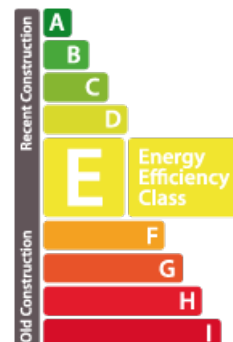

Apartamento
45m² 1 Quartos de dormir
Soleuvre

420 000€

DESCRIÇÃO DA PROPRIEDADE

VENDIDO House Dream propõe-lhe em exclusividade este belo apartamento com elevador em Soleuvre no 1º andar de uma superfície de +-45m². O apartamento fica perto de todas as comodidades, a 25 minutos da cidade do Luxemburgo. O imóvel é composto da seguinte forma: Hall de entrada Sala de estar/jantar com acesso a uma varanda Cozinha equipada em planta aberta 1 quarto Casa de banho com duche, lavatório e sanita A propriedade tem também 1 vaga de estacionamento interior (caixa fechada), uma adega privada e uma lavandaria comum. As taxas de agência são pagas pelo vendedor. Não hesite em contactar-nos se tiver um imóvel para venda ou aluguer! Estamos constantemente à procura de apartamentos, casas e terrenos para construção para venda ou aluguer para os nossos clientes existentes. As nossas estimativas são gratuitas. Também estamos disponíveis aos sábados para visitas, dependendo da disponibilidade dos proprietários. Para obter o seu crédito, a nossa relação com os nossos parceiros financeiros permitir-lhe...

CARACTERÍSTICAS

Número de peças : -
Número de quarto(s) : 1
Área : 45m²
Nb de banheiro : 1
Cozinha equipada : Non

PASSAPORTE ENERGÉTICO

Classe de desempenho energético

Classe de isolamento térmico

✓ House dream