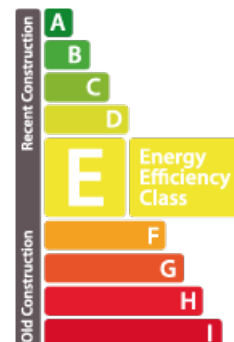

Apartamento
45m² 1 Quartos de dormir
Soleuvre

420 000€

DESCRIÇÃO DA PROPRIEDADE

VENDIDO House Dream propõe-lhe em exclusividade este belo apartamento com elevador em Soleuvre no 1º andar de uma superfície de +-45m². O apartamento fica perto de todas as comodidades, a 25 minutos da cidade do Luxemburgo. O imóvel é composto da seguinte forma: Hall de entrada Sala de estar/jantar com acesso a uma varanda Cozinha equipada em planta aberta 1 quarto Casa de banho com duche, lavatório e sanita A propriedade tem também 1 vaga de estacionamento interior (caixa fechada), uma adega privada e uma lavandaria comum. As taxas de agência são pagas pelo vendedor. Não hesite em contactar-nos se tiver um imóvel para venda ou aluguer! Estamos constantemente à procura de apartamentos, casas e terrenos para construção para venda ou aluguer para os nossos clientes existentes. As nossas estimativas são gratuitas. Também estamos disponíveis aos sábados para visitas, dependendo da disponibilidade dos proprietários. Para obter o seu crédito, a nossa relação com os nossos parceiros financeiros permitir-lhe...

CARACTERÍSTICAS

Número de peças : -
Número de quarto(s) : 1
Área : 45m²
Nb de banheiro : 1
Cozinha equipada : Non

PASSAPORTE ENERGÉTICO

Classe de desempenho energético

Classe de isolamento térmico

E

✓ House dream