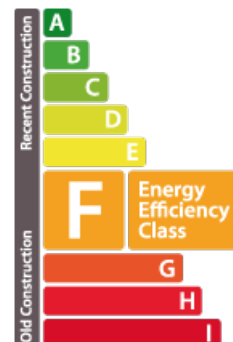

Casa com terraço

4 Quartos de dormir
Differdange

690 000€

DESCRIÇÃO DA PROPRIEDADE

VENDIDO A agência House Dream tem o prazer de lhe apresentar esta casa exclusiva localizada em Differdange. Venha descobrir esta encantadora propriedade com uma superfície de +-170m², idealmente localizada perto de todas as comodidades: escola, creche, casa de revezamento, supermercado, lojas, etc. O imóvel é composto da seguinte forma: Andar térreo: Hall de entrada, Lavandaria, sala de estar, Cozinha equipada aberta para a sala de jantar com acesso a um terraço e jardim. 1º andar: Salão nocturno, 2 quartos, Casa de banho com banheira, lavatório e sanita. 2º andar: 1 quarto, Cozinha equipada aberta para a sala de jantar, Casa de banho com duche, lavatório e sanita. O imóvel também tem: Um terraço, Um jardim, Uma lavandaria, Um quarto de armazenamento, Um sótão. Não hesite em contactar-nos se tiver um imóvel para venda ou aluguer! Estamos constantemente à procura de apartamentos, casas e terrenos para construção para venda ou aluguer para os nossos clientes existentes. As nossas estimativas são gratuitas...

CARACTERÍSTICAS

Número de peças : -
Número de quarto(s) : 4
Área : -
Nb de banheiro : 2
Cozinha equipada : Non

PASSAPORTE ENERGÉTICO

Classe de desempenho energético

Classe de isolamento térmico

House dream