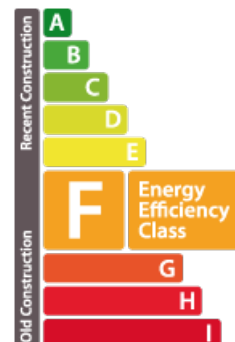

Casa com terraço

4 Quartos de dormir
Differdange

690 000€

DESCRIÇÃO DA PROPRIEDADE

VENDIDO A agência House Dream tem o prazer de lhe apresentar esta casa exclusiva localizada em Differdange. Venha descobrir esta encantadora propriedade com uma superfície de +-170m², idealmente localizada perto de todas as comodidades: escola, creche, casa de revezamento, supermercado, lojas, etc. O imóvel é composto da seguinte forma: Andar térreo: Hall de entrada, Lavandaria, sala de estar, Cozinha equipada aberta para a sala de jantar com acesso a um terraço e jardim. 1º andar: Salão nocturno, 2 quartos, Casa de banho com banheira, lavatório e sanita. 2º andar: 1 quarto, Cozinha equipada aberta para a sala de jantar, Casa de banho com duche, lavatório e sanita. O imóvel também tem: Um terraço, Um jardim, Uma lavandaria, Um quarto de armazenamento, Um sótão. Não hesite em contactar-nos se tiver um imóvel para venda ou aluguer! Estamos constantemente à procura de apartamentos, casas e terrenos para construção para venda ou aluguer para os nossos clientes existentes. As nossas estimativas são gratuitas...

CARACTERÍSTICAS

Número de peças : -
Número de quarto(s) : 4
Área : -
Nb de banheiro : 2
Cozinha equipada : Non

PASSAPORTE ENERGÉTICO

Classe de desempenho energético

Classe de isolamento térmico

✓ House dream