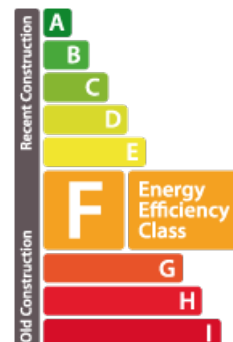

Casa com terraço

4 Quartos de dormir
Differdange

690 000€

DESCRIÇÃO DA PROPRIEDADE

VENDIDO A agência House Dream tem o prazer de lhe apresentar esta casa exclusiva localizada em Differdange. Venha descobrir esta encantadora propriedade com uma superfície de +-170m², idealmente localizada perto de todas as comodidades: escola, creche, casa de revezamento, supermercado, lojas, etc. O imóvel é composto da seguinte forma: Andar térreo: Hall de entrada, Lavandaria, sala de estar, Cozinha equipada aberta para a sala de jantar com acesso a um terraço e jardim. 1º andar: Salão nocturno, 2 quartos, Casa de banho com banheira, lavatório e sanita. 2º andar: 1 quarto, Cozinha equipada aberta para a sala de jantar, Casa de banho com duche, lavatório e sanita. O imóvel também tem: Um terraço, Um jardim, Uma lavandaria, Um quarto de armazenamento, Um sótão. Não hesite em contactar-nos se tiver um imóvel para venda ou aluguer! Estamos constantemente à procura de apartamentos, casas e terrenos para construção para venda ou aluguer para os nossos clientes existentes. As nossas estimativas são gratuitas...

CARACTERÍSTICAS

Número de peças : -
Número de quarto(s) : 4
Área : -
Nb de banheiro : 2
Cozinha equipada : Non

PASSAPORTE ENERGÉTICO

Classe de desempenho energético

Classe de isolamento térmico

✓ House dream