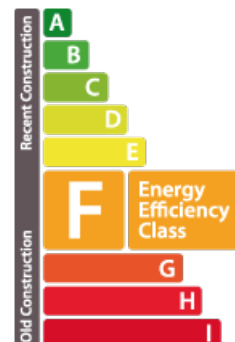

Casa com terraço

4 Quartos de dormir
Differdange

690 000€

DESCRIÇÃO DA PROPRIEDADE

VENDIDO A agência House Dream tem o prazer de lhe apresentar esta casa exclusiva localizada em Differdange. Venha descobrir esta encantadora propriedade com uma superfície de +-170m², idealmente localizada perto de todas as comodidades: escola, creche, casa de revezamento, supermercado, lojas, etc. O imóvel é composto da seguinte forma: Andar térreo: Hall de entrada, Lavandaria, sala de estar, Cozinha equipada aberta para a sala de jantar com acesso a um terraço e jardim. 1º andar: Salão nocturno, 2 quartos, Casa de banho com banheira, lavatório e sanita. 2º andar: 1 quarto, Cozinha equipada aberta para a sala de jantar, Casa de banho com duche, lavatório e sanita. O imóvel também tem: Um terraço, Um jardim, Uma lavandaria, Um quarto de armazenamento, Um sótão. Não hesite em contactar-nos se tiver um imóvel para venda ou aluguer! Estamos constantemente à procura de apartamentos, casas e terrenos para construção para venda ou aluguer para os nossos clientes existentes. As nossas estimativas são gratuitas...

CARACTERÍSTICAS

Número de peças : -
Número de quarto(s) : 4
Área : -
Nb de banheiro : 2
Cozinha equipada : Non

PASSAPORTE ENERGÉTICO

Classe de desempenho energético

Classe de isolamento térmico

House dream