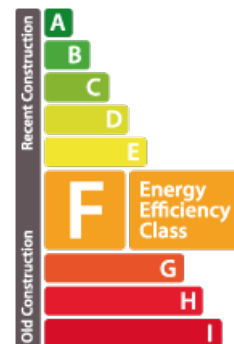

Comércio com habitação

560m² 6 Quartos de dormir
Grevemacher

1 399 000€

DESCRIÇÃO DA PROPRIEDADE

A agência House Dream tem o prazer de apresentar este restaurante com uma casa. O imóvel está actualmente alugado. O imóvel é composto da seguinte forma: Rés-do-chão: Restaurante WC para homens, mulheres Sala de armazenagem Estúdio 1º andar: Partilhado: 4 quartos 2 banheiros Cozinha partilhada Apartamento estúdio: 1 quarto, banheiro, cozinha Plano: Hall de entrada Escritório Primeiro andar: 1 quarto, casa de banho, sala de estar Espaço aberto com sauna O imóvel também tem : 3 vagas de estacionamento cobertas Uma grande adega que pertence ao restaurante Não hesite em contactar-nos se tiver um imóvel para venda ou aluguer! Estamos sempre à procura de apartamentos, casas e terrenos para construção para venda ou aluguer para os nossos clientes existentes. As nossas estimativas são gratuitas. Também estamos disponíveis aos sábados para visitas, dependendo da disponibilidade dos proprietários. Para obter o seu crédito, a nossa relação com os nossos parceiros financeiros permitir-lhe-á ter as melhores condições. Não ...

CARACTERÍSTICAS

Número de peças : -
Número de quarto(s) : 6
Área : 560m²
Nb de banheiro : 6
Cozinha equipada : Non

PASSAPORTE ENERGÉTICO

Classe de desempenho energético

Classe de isolamento térmico

F

House dream