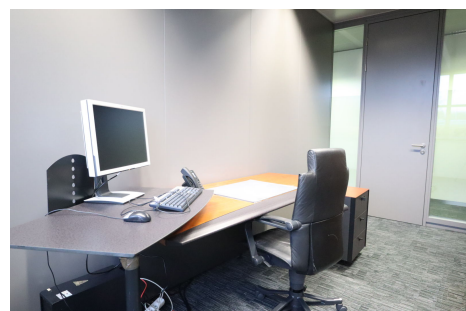

## DESCRIÇÃO DA PROPRIEDADE

Please find the English Version below L'agence immobilière House Dream a le plaisir d'offrir à la location les bureaux privés suivants: Pour une ou deux personnes, dans le business park Altrium à Bertrange. Les bureaux peuvent être loués meublés ou non meublés, bien que le prix reste le même pour les deux options. Sont inclus dans le prix, une salle de réunion (selon la disponibilité) et la mise à disposition d'une secrétaire pour prendre des messages et passer des appels, ainsi que tous les frais de nettoyage, d'électricité et de chauffage. Les frais d'internet et de téléphone seront facturés séparément au nom du client par le prestataire (selon l'abonnement choisi et la consommation). Possibilité de louer des emplacements intérieurs. N'hésitez pas à consulter notre site [www.housedream.lu](http://www.housedream.lu) pour découvrir nos autres biens ou nous contacter au +352 27 77 00 78 ou par mail [contact@housedream.lu](mailto:contact@housedream.lu) pour plus d'informations et/ou une éventuelle visite. The real estate agency House Dream have the plea...