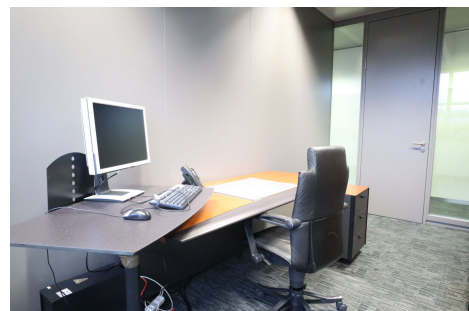

## DESCRIÇÃO DA PROPRIEDADE

Please find the English Version below L'agence immobilière House Dream a le plaisir d'offrir à la location les bureaux privés suivants: Pour une ou deux personnes, dans le business park Altrium à Bertrange. Les bureaux peuvent être loués meublés ou non meublés, bien que le prix reste le même pour les deux options. Sont inclus dans le prix, une salle de réunion (selon la disponibilité) et la mise à disposition d'une secrétaire pour prendre des messages et passer des appels, ainsi que tous les frais de nettoyage, d'électricité et de chauffage. Les frais d'internet et de téléphone seront facturés séparément au nom du client par le prestataire (selon l'abonnement choisi et la consommation). Possibilité de louer des emplacements intérieurs. N'hésitez pas à consulter notre site [www.housedream.lu](http://www.housedream.lu) pour découvrir nos autres biens ou nous contacter au +352 27 77 00 78 ou par mail [contact@housedream.lu](mailto:contact@housedream.lu) pour plus d'informations et/ou une éventuelle visite. The real estate agency House Dream have the plea...