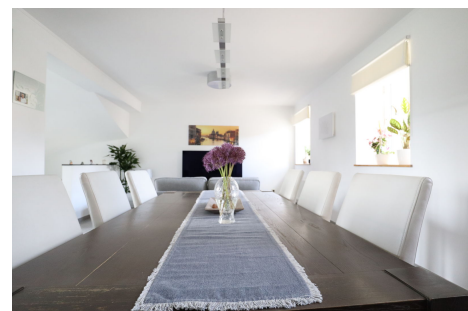

lar
160.65m² 5 Quartos de dormir
Beckerich

779 000€

DESCRIÇÃO DA PROPRIEDADE

Se procura um lugar para relaxar, venha descobrir este belo quatroplex com uma entrada independente e um jardim partilhado. A agência imobiliária House Dream propõe-lhe em exclusividade este belo apartamento (quadruploplex) de um espaço de 160,65m², situado em Levelange na comuna de Beckerich a 30 minutos da cidade de Luxemburgo. A propriedade é composta da seguinte forma: Rés-do-chão: Hall de entrada com armário embutido Um quarto Sanita separada com lavatório Sala técnica Sala de armazenamento Primeiro andar: Cozinha equipada aberta para sala de estar e sala de jantar Segundo andar: Salão nocturno 2 quartos Casa de banho com banheira, duche, lavatório duplo e WC Terceiro andar: Salão nocturno 2 quartos Casa de banho com duche, lavatório e sanita A propriedade tem também uma caixa de garagem fechada para 2 carros, um lugar de estacionamento exterior e um jardim partilhado. Não hesite em contactar-nos se tiver um imóvel para venda ou aluguer! Estamos constantemente à procura de apartamentos, casas e terren...