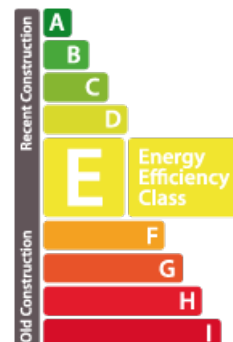

Iar
160.65m² 5 Quartos de dormir
Beckerich

779 000€

DESCRIÇÃO DA PROPRIEDADE

Se procura um lugar para relaxar, venha descobrir este belo quatroplex com uma entrada independente e um jardim partilhado. A agência imobiliária House Dream propõe-lhe em exclusividade este belo apartamento (quadruploplex) de um espaço de 160,65m², situado em Levelange na comuna de Beckerich a 30 minutos da cidade de Luxemburgo. A propriedade é composta da seguinte forma: Rés-do-chão: Hall de entrada com armário embutido Um quarto Sanita separada com lavatório Sala técnica Sala de armazenamento Primeiro andar: Cozinha equipada aberta para sala de estar e sala de jantar Segundo andar: Salão nocturno 2 quartos Casa de banho com banheira, duche, lavatório duplo e WC Terceiro andar: Salão nocturno 2 quartos Casa de banho com duche, lavatório e sanita A propriedade tem também uma caixa de garagem fechada para 2 carros, um lugar de estacionamento exterior e um jardim partilhado. Não hesite em contactar-nos se tiver um imóvel para venda ou aluguer! Estamos constantemente à procura de apartamentos, casas e terrenos...

CARACTERÍSTICAS

Número de peças : 6
Número de quarto(s) : 5
Área : 160.65m²
Nb de banheiro : 1
Cozinha equipada : Oui

PASSAPORTE ENERGÉTICO

Classe de desempenho energético

✓ House dream

📍 14/16 rue Michel Rodange L-2430