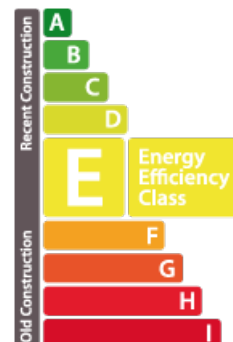

PASSAPORTE ENERGÉTICO

Classe de desempenho energético