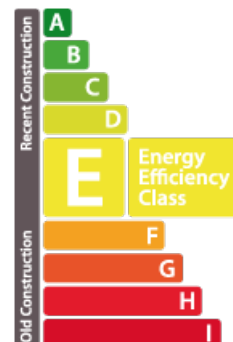

lar
160.65m² 5 Quartos de dormir
Beckerich

779 000€

DESCRIÇÃO DA PROPRIEDADE

Se procura um lugar para relaxar, venha descobrir este belo quatroplex com uma entrada independente e um jardim partilhado. A agência imobiliária House Dream propõe-lhe em exclusividade este belo apartamento (quadruploplex) de um espaço de 160,65m², situado em Levelange na comuna de Beckerich a 30 minutos da cidade de Luxemburgo. A propriedade é composta da seguinte forma: Rés-do-chão: Hall de entrada com armário embutido Um quarto Sanita separada com lavatório Sala técnica Sala de armazenamento Primeiro andar: Cozinha equipada aberta para sala de estar e sala de jantar Segundo andar: Salão nocturno 2 quartos Casa de banho com banheira, duche, lavatório duplo e WC Terceiro andar: Salão nocturno 2 quartos Casa de banho com duche, lavatório e sanita A propriedade tem também uma caixa de garagem fechada para 2 carros, um lugar de estacionamento exterior e um jardim partilhado. Não hesite em contactar-nos se tiver um imóvel para venda ou aluguer! Estamos constantemente à procura de apartamentos, casas e terren...

PASSAPORTE ENERGÉTICO

Classe de desempenho energético

CARACTERÍSTICAS

Número de peças : 6
Número de quarto(s) : 5
Área : 160.65m²
Nb de banheiro : 1
Cozinha equipada : Oui

✓ House dream

📍 14/16 rue Michel Rodange L-2430