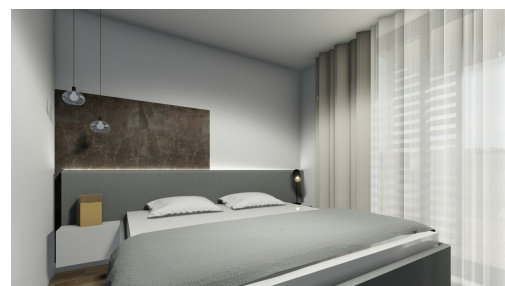

Propriedade de investimento

167m² 4 Quartos de dormir
Hesperange

1 649 000€

DESCRIÇÃO DA PROPRIEDADE

A House Dream propõe-lhe uma propriedade de investimento composta por 2 apartamentos. Apartamento 1: 101m² 1 Hall de entrada 1 Sala de estar 1 Cozinha 3 quartos de dormir 1 escritório 2 casas de banho 1 WC 1 Terraço +/- 32m² 1 Varanda +/- 12m² 1 Jardim 2 lugares de estacionamento privados Apartamento 2: 66m² 1 Hall de entrada 1 Sala de estar 1 cozinha 1 Quarto de dormir 1 escritório 1 Casa de banho 1 WC separado 1 arrecadação 1 Varanda de 8m² 1 espaço exterior (carport) Plantas disponíveis na agência. Não hesite em contactar-nos se tiver um imóvel para venda ou aluguer! Estamos sempre à procura de apartamentos, casas e terrenos para construção para vender ou arrendar à nossa clientela atual. As nossas avaliações são gratuitas. Também estamos disponíveis aos sábados para visitas, consoante a disponibilidade dos proprietários. Para obter um empréstimo, as nossas relações com os nossos parceiros financeiros garantem-lhe as melhores condições possíveis. Não hesite em visitar o nosso site www.housedream.lu para descobri...

CARACTERÍSTICAS

Número de peças : -
Número de quarto(s) : 4
Área : 167m²
Nb de banheiro : 3
Cozinha equipada : Non

PASSAPORTE ENERGÉTICO

Classe de desempenho energético

Classe de isolamento térmico

B

✓ House dream