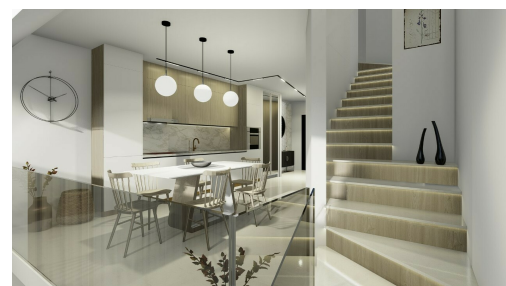

lar
77m² 2 Quartos de dormir
Itzig

869 770€

DESCRIÇÃO DA PROPRIEDADE

House Dream oferece-lhe este projecto exclusivo de casa para construir, ideal para investidores ou compradores de primeira viagem. Situada em Itzig, esta casa unifamiliar traz um toque contemporâneo com os seus conceitos de design moderno e elegante. A sua localização perto do centro da aldeia é vantajosa e oferece acesso a todas as comodidades. A sua localização central permite alcançar os principais centros de actividade e lazer e actividades de lazer, e os acessos às auto-estradas próximas permitem o acesso rápido a todo o país. o acesso a todo o país. Consiste em: 1 Entrada 1 Sala de estar 1 Cozinha 2 Quartos 1 Casa de banho 2 sanitários separados 1 Lavandaria 1 Sala técnica 1 Jardim de 66m² os planos estão disponíveis directamente na agência. Para qualquer outra informação e/ou visita: amarinthe@housedream.lu +352 691311709