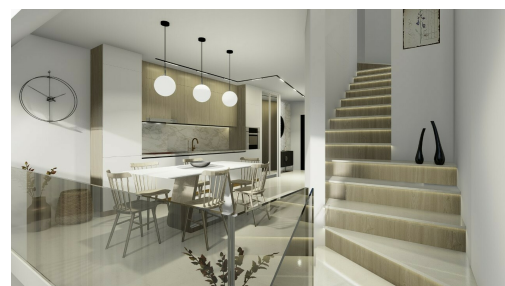

lar
77m² 2 Quartos de dormir
Itzig

869 770€

DESCRIÇÃO DA PROPRIEDADE

House Dream oferece-lhe este projecto exclusivo de casa para construir, ideal para investidores ou compradores de primeira viagem. Situada em Itzig, esta casa unifamiliar traz um toque contemporâneo com os seus conceitos de design moderno e elegante. A sua localização perto do centro da aldeia é vantajosa e oferece acesso a todas as comodidades. A sua localização central permite alcançar os principais centros de actividade e lazer e actividades de lazer, e os acessos às auto-estradas próximas permitem o acesso rápido a todo o país. o acesso a todo o país. Consiste em: 1 Entrada 1 Sala de estar 1 Cozinha 2 Quartos 1 Casa de banho 2 sanitários separados 1 Lavandaria 1 Sala técnica 1 Jardim de 66m² os planos estão disponíveis directamente na agência. Para qualquer outra informação e/ou visita: amarinthe@housedream.lu +352 691311709