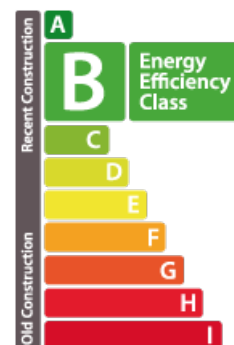

lar
77m² 2 Quartos de dormir
Itzig

869 770€

DESCRIÇÃO DA PROPRIEDADE

House Dream oferece-lhe este projecto exclusivo de casa para construir, ideal para investidores ou compradores de primeira viagem. Situada em Itzig, esta casa unifamiliar traz um toque contemporâneo com os seus conceitos de design moderno e elegante. A sua localização perto do centro da aldeia é vantajosa e oferece acesso a todas as comodidades. A sua localização central permite alcançar os principais centros de actividade e lazer e actividades de lazer, e os acessos às auto-estradas próximas permitem o acesso rápido a todo o país. o acesso a todo o país. Consiste em: 1 Entrada 1 Sala de estar 1 Cozinha 2 Quartos 1 Casa de banho 2 sanitários separados 1 Lavandaria 1 Sala técnica 1 Jardim de 66m² os planos estão disponíveis directamente na agência. Para qualquer outra informação e/ou visita: amarinthe@housedream.lu +352 691311709

CARACTERÍSTICAS

Número de peças : -
Número de quarto(s) : 2
Área : 77m²
Nb de banheiro : -
Cozinha equipada : Non

PASSAPORTE ENERGÉTICO

Classe de desempenho energético

Classe de isolamento térmico

B

✓ House dream