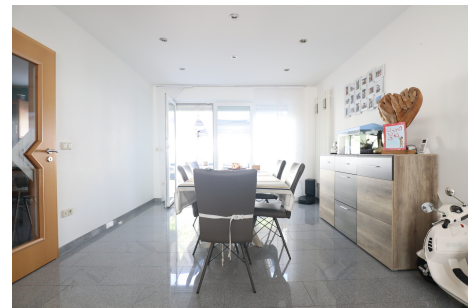

Casa gêmea

150m² 4 Quartos de dormir
Wiltz

649 000€

DESCRIÇÃO DA PROPRIEDADE

**** SOB COMPROMISSO ***** House Dream tem o prazer de lhe apresentar esta casa exclusiva localizada em Wiltz. Venha descobrir esta encantadora propriedade com uma superfície de +-150², idealmente localizada perto de todas as comodidades: escola, creche, lar de idosos, supermercado, lojas, etc. O imóvel é composto por Rés do chão Hall de entrada Sala de utilidades, sala da caldeira Casa de banho com WC, lavatório e duche Garagem para 2 carros 1º andar :Sala de estar/jantar com acesso ao terraço e ao jardim Cozinha separada equipada Casa de banho com banheira, lavatório e WC 2º andar :4 quartos WC separado A propriedade também tem :Um terraço Um jardim Uma lavandaria Um sótão Não hesite em contactar-nos se tiver um imóvel para venda ou aluguer! Estamos constantemente à procura de apartamentos, casas e terrenos para venda ou aluguer para a nossa clientela atual. As nossas avaliações são gratuitas. Também estamos disponíveis aos sábados para visitas, consoante a disponibilidade dos proprietários. Para obter o seu...

CARACTERÍSTICAS

Número de peças : 5
Número de quarto(s) : 4
Área : 150m²
Nb de banheiro : 2
Cozinha equipada : Oui

PASSAPORTE ENERGÉTICO

Classe de desempenho energético

Classe de isolamento térmico

E

Classe de emissão de CO₂