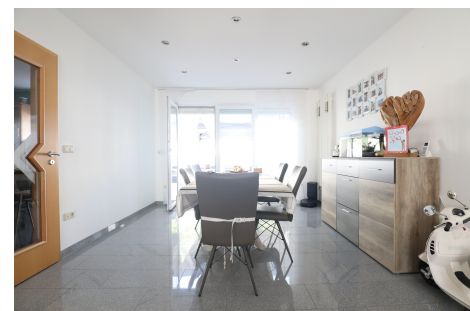

Casa gêmea

150m² 4 Quartos de dormir
Wiltz

649 000€

DESCRIÇÃO DA PROPRIEDADE

**** SOB COMPROMISSO ***** House Dream tem o prazer de lhe apresentar esta casa exclusiva localizada em Wiltz. Venha descobrir esta encantadora propriedade com uma superfície de +-150², idealmente localizada perto de todas as comodidades: escola, creche, lar de idosos, supermercado, lojas, etc. O imóvel é composto por Rés do chão Hall de entrada Sala de utilidades, sala da caldeira Casa de banho com WC, lavatório e duche Garagem para 2 carros 1º andar : Sala de estar/jantar com acesso ao terraço e ao jardim Cozinha separada equipada Casa de banho com banheira, lavatório e WC 2º andar : 4 quartos WC separado A propriedade também tem : Um terraço Um jardim Uma lavandaria Um sótão Não hesite em contactar-nos se tiver um imóvel para venda ou aluguer! Estamos constantemente à procura de apartamentos, casas e terrenos para venda ou aluguer para a nossa clientela atual. As nossas avaliações são gratuitas. Também estamos disponíveis aos sábados para visitas, consoante a disponibilidade dos proprietários. Para obter o seu...