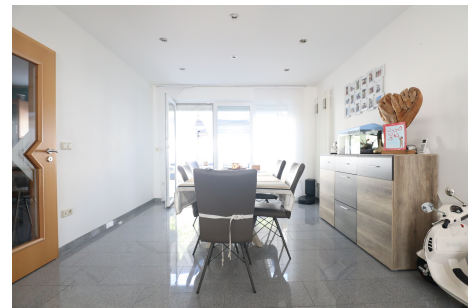

Casa gêmea

150m² 4 Quartos de dormir
Wiltz

649 000€

DESCRIÇÃO DA PROPRIEDADE

**** SOB COMPROMISSO ***** House Dream tem o prazer de lhe apresentar esta casa exclusiva localizada em Wiltz. Venha descobrir esta encantadora propriedade com uma superfície de +-150², idealmente localizada perto de todas as comodidades: escola, creche, lar de idosos, supermercado, lojas, etc. O imóvel é composto por Rés do chão Hall de entrada Sala de utilidades, sala da caldeira Casa de banho com WC, lavatório e duche Garagem para 2 carros 1º andar : Sala de estar/jantar com acesso ao terraço e ao jardim Cozinha separada equipada Casa de banho com banheira, lavatório e WC 2º andar : 4 quartos WC separado A propriedade também tem : Um terraço Um jardim Uma lavandaria Um sótão Não hesite em contactar-nos se tiver um imóvel para venda ou aluguer! Estamos constantemente à procura de apartamentos, casas e terrenos para venda ou aluguer para a nossa clientela atual. As nossas avaliações são gratuitas. Também estamos disponíveis aos sábados para visitas, consoante a disponibilidade dos proprietários. Para obter o seu...

CARACTERÍSTICAS

Número de peças : 5
Número de quarto(s) : 4
Área : 150m²
Nb de banheiro : 2
Cozinha equipada : Oui

PASSAPORTE ENERGÉTICO

Classe de desempenho energético

Classe de isolamento térmico

E

Classe de emissão de CO₂