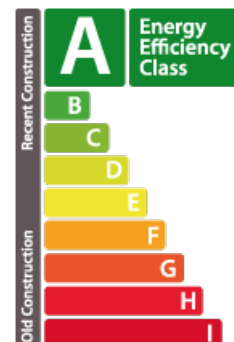

Apartamento

82.2m² 2 Quartos de dormir
Luxembourg-Gasperich

1 269 000€

DESCRIÇÃO DA PROPRIEDADE

SOB COMPROMISSOA House Dream está a oferecer exclusivamente este belo apartamento de 82,2m² para venda. Esta propriedade fica no 10º andar da residência de luxo "Tours Zenith" em Gasperich/Cloche d'Or, perto de todas as comodidades e da capital. Os residentes têm acesso exclusivo a um ginásio privado, piscina e área de bem-estar. O imóvel é composto por Hall de entrada, Cozinha equipada que abre para uma sala de jantar e uma sala de estar de 38m² que abre para uma varanda de 7,1m², 2 quartos de 14m² e 13.8m², Casa de banho com duche, wc e lavatório WC separado. A propriedade também tem um lugar de estacionamento interior e uma adega privada. As taxas de agência são pagas pelo vendedor. Não hesite em contactar-nos se tiver um imóvel para venda ou aluguer! Estamos sempre à procura de apartamentos, casas e terrenos para construção para vender ou arrendar à nossa clientela atual. As nossas avaliações são gratuitas. Também estamos disponíveis aos sábados para visitas, consoante a disponibilidade dos prop...

CARACTERÍSTICAS

Número de peças : -
Número de quarto(s) : 2
Área : 82.2m²
Nb de banheiro : -
Cozinha equipada : Oui

PASSAPORTE ENERGÉTICO

Classe de desempenho energético

Classe de isolamento térmico

✓ House dream