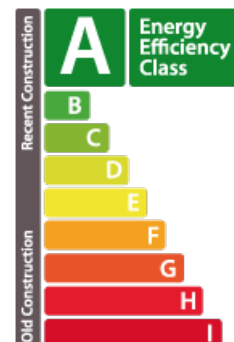

Apartamento

82.2m² 2 Quartos de dormir
Luxembourg-Gasperich

1 269 000€

DESCRIÇÃO DA PROPRIEDADE

SOB COMPROMISSOA House Dream está a oferecer exclusivamente este belo apartamento de 82,2m² para venda. Esta propriedade fica no 10º andar da residência de luxo "Tours Zenith" em Gasperich/Cloche d'Or, perto de todas as comodidades e da capital.Os residentes têm acesso exclusivo a um ginásio privado, piscina e área de bem-estar.O imóvel é composto porHall de entradaCozinha equipada que abre para uma sala de jantar e uma sala de estar de 38m² que abre para uma varanda de 7,1m² 2 quartos de 14m² e 13.8m²Casa de banho com duche, wc e lavatório WC separadoA propriedade também tem um lugar de estacionamento interior e uma adega privada.As taxas de agência são pagas pelo vendedor.Não hesite em contactar-nos se tiver um imóvel para venda ou aluguer!Estamos sempre à procura de apartamentos, casas e terrenos para construção para vender ou arrendar à nossa clientela atual.As nossas avaliações são gratuitas.Também estamos disponíveis aos sábados para visitas, consoante a disponibilidade dos prop...

CARACTERÍSTICAS

Número de peças : -
Número de quarto(s) : 2
Área : 82.2m²
Nb de banheiro : -
Cozinha equipada : Oui

PASSAPORTE ENERGÉTICO

Classe de desempenho energético

Classe de isolamento térmico

✓ House dream