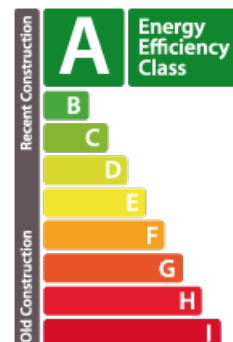

Apartamento

56m² 1 Quartos de dormir
Esch-sur-Alzette

495 000€

DESCRIÇÃO DA PROPRIEDADE

A agência imobiliária House Dream propõe em exclusividade este belo apartamento com 56 m² de superfície habitável, situado no centro de Belval, a 25 minutos da cidade do Luxemburgo. O imóvel é composto por Hall de entrada Quarto de dormir Cozinha aberta para a sala de estar, sala de jantar Casa de banho com duche, lavatório e sanita A propriedade dispõe ainda de um lugar de estacionamento interior, de uma adega e de uma lavandaria. Um terraço comum muito grande no 13º andar com vistas maravilhosas sobre a cidade completa esta propriedade. Não hesite em contactar-nos se tiver um imóvel para venda ou aluguer! Estamos constantemente à procura de apartamentos, casas e terrenos para construção para vender ou arrendar à nossa clientela atual. As nossas avaliações são gratuitas. Também estamos disponíveis aos sábados para visitas, consoante a disponibilidade dos proprietários. Para obter um empréstimo, as nossas relações com os nossos parceiros financeiros permitir-lhe-ão obter as melhores condições. Não ...

CARACTERÍSTICAS

Número de peças : 4
Número de quarto(s) : 1
Área : 56m²
Nb de banheiro : 1
Cozinha equipada : Oui

PASSAPORTE ENERGÉTICO

Classe de desempenho energético

Classe de isolamento térmico

A

Classe de emissão de CO₂