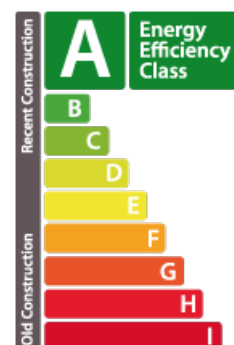

Apartamento

56m² 1 Quartos de dormir
Esch-sur-Alzette

495 000€

DESCRIÇÃO DA PROPRIEDADE

A agência imobiliária House Dream propõe em exclusividade este belo apartamento com 56 m² de superfície habitável, situado no centro de Belval, a 25 minutos da cidade do Luxemburgo. O imóvel é composto por Hall de entrada Quarto de dormir Cozinha aberta para a sala de estar, sala de jantar Casa de banho com duche, lavatório e sanita A propriedade dispõe ainda de um lugar de estacionamento interior, de uma adega e de uma lavandaria. Um terraço comum muito grande no 13º andar com vistas maravilhosas sobre a cidade completa esta propriedade. Não hesite em contactar-nos se tiver um imóvel para venda ou aluguer! Estamos constantemente à procura de apartamentos, casas e terrenos para construção para vender ou arrendar à nossa clientela atual. As nossas avaliações são gratuitas. Também estamos disponíveis aos sábados para visitas, consoante a disponibilidade dos proprietários. Para obter um empréstimo, as nossas relações com os nossos parceiros financeiros permitir-lhe-ão obter as melhores condições. Não ...

CARACTERÍSTICAS

Número de peças : 4
Número de quarto(s) : 1
Área : 56m²
Nb de banheiro : 1
Cozinha equipada : Oui

PASSAPORTE ENERGÉTICO

Classe de desempenho energético

Classe de isolamento térmico

A

Classe de emissão de CO₂