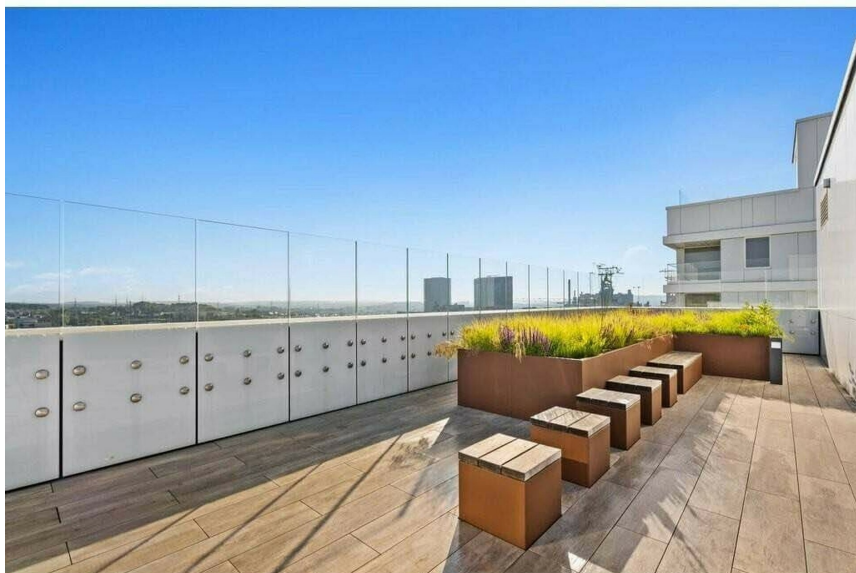

Apartamento

56m² 1 Quartos de dormir
Esch-sur-Alzette

495 000€

DESCRIÇÃO DA PROPRIEDADE

A agência imobiliária House Dream propõe em exclusividade este belo apartamento com 56 m² de superfície habitável, situado no centro de Belval, a 25 minutos da cidade do Luxemburgo. O imóvel é composto por Hall de entrada Quarto de dormir Cozinha aberta para a sala de estar, sala de jantar Casa de banho com duche, lavatório e sanita A propriedade dispõe ainda de um lugar de estacionamento interior, de uma adega e de uma lavandaria. Um terraço comum muito grande no 13º andar com vistas maravilhosas sobre a cidade completa esta propriedade. Não hesite em contactar-nos se tiver um imóvel para venda ou aluguer! Estamos constantemente à procura de apartamentos, casas e terrenos para construção para vender ou arrendar à nossa clientela atual. As nossas avaliações são gratuitas. Também estamos disponíveis aos sábados para visitas, consoante a disponibilidade dos proprietários. Para obter um empréstimo, as nossas relações com os nossos parceiros financeiros permitir-lhe-ão obter as melhores condições. Não ...