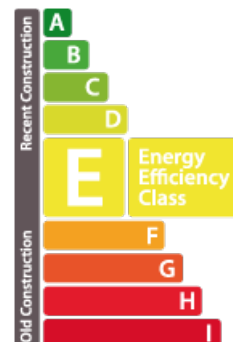

Casa com terraço

135m² 3 Quartos de dormir
Rodange

749 000€

DESCRIÇÃO DA PROPRIEDADE

A House Dream oferece-lhe esta bela casa localizada na encantadora aldeia de Rodange, na pacífica comuna de Pétange. Esta casa foi completamente renovada em 2018. Está idealmente localizado, perto de todas as comodidades (supermercados, parques, etc.) com acesso rápido às principais auto-estradas. Rés do chão: Hall de entrada Cozinha que se abre para uma grande sala de estar com acesso direto a um terraço com persiana WC separado 1º andar: Dois quartos 2º andar :Um terceiro quarto A propriedade também tem uma adega, dois terraços atraentes, um chalé de madeira, uma garagem fechada para dois carros e um jardim agradável. Vantagens adicionais : Sistema de alarme para uma segurança óptima. Acabamentos de luxo e de alta qualidade. Não hesite em contactar-nos se tiver um imóvel para venda ou aluguer! Estamos constantemente à procura de apartamentos, moradias e terrenos para construção para vender ou arrendar à nossa clientela atual. As nossas avaliações são gratuitas. Também estamos disponíveis aos sábados...

CARACTERÍSTICAS

Número de peças : 5
Número de quarto(s) : 3
Área : 135m²
Nb de banheiro : 1
Cozinha equipada : Oui

PASSAPORTE ENERGÉTICO

Classe de desempenho energético

Classe de isolamento térmico

✓ House dream