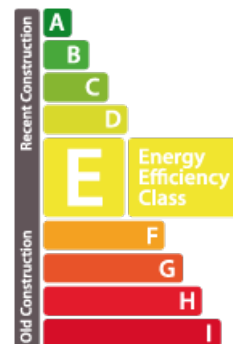

Casa com terraço

135m² 3 Quartos de dormir
Rodange

749 000€

DESCRIÇÃO DA PROPRIEDADE

A House Dream oferece-lhe esta bela casa localizada na encantadora aldeia de Rodange, na pacífica comuna de Pétange. Esta casa foi completamente renovada em 2018. Está idealmente localizado, perto de todas as comodidades (supermercados, parques, etc.) com acesso rápido às principais auto-estradas. Rés do chão: Hall de entrada Cozinha que se abre para uma grande sala de estar com acesso direto a um terraço com persiana WC separado 1º andar: Dois quartos 2º andar :Um terceiro quarto A propriedade também tem uma adega, dois terraços atraentes, um chalé de madeira, uma garagem fechada para dois carros e um jardim agradável. Vantagens adicionais : Sistema de alarme para uma segurança óptima. Acabamentos de luxo e de alta qualidade. Não hesite em contactar-nos se tiver um imóvel para venda ou aluguer! Estamos constantemente à procura de apartamentos, moradias e terrenos para construção para vender ou arrendar à nossa clientela atual. As nossas avaliações são gratuitas. Também estamos disponíveis aos sábados...

CARACTERÍSTICAS

Número de peças : 5
Número de quarto(s) : 3
Área : 135m²
Nb de banheiro : 1
Cozinha equipada : Oui

PASSAPORTE ENERGÉTICO

Classe de desempenho energético

Classe de isolamento térmico

✓ House dream