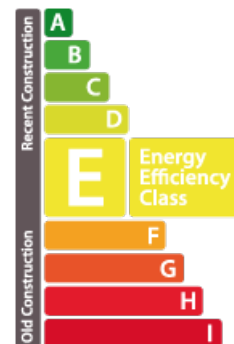

Casa com terraço

135m² 3 Quartos de dormir
Rodange

749 000€

DESCRIÇÃO DA PROPRIEDADE

A House Dream oferece-lhe esta bela casa localizada na encantadora aldeia de Rodange, na pacífica comuna de Pétange. Esta casa foi completamente renovada em 2018. Está idealmente localizado, perto de todas as comodidades (supermercados, parques, etc.) com acesso rápido às principais auto-estradas. Rés do chão: Hall de entrada Cozinha que se abre para uma grande sala de estar com acesso direto a um terraço com persiana WC separado 1º andar: Dois quartos 2º andar :Um terceiro quarto A propriedade também tem uma adega, dois terraços atraentes, um chalé de madeira, uma garagem fechada para dois carros e um jardim agradável. Vantagens adicionais : Sistema de alarme para uma segurança óptima. Acabamentos de luxo e de alta qualidade. Não hesite em contactar-nos se tiver um imóvel para venda ou aluguer! Estamos constantemente à procura de apartamentos, moradias e terrenos para construção para vender ou arrendar à nossa clientela atual. As nossas avaliações são gratuitas. Também estamos disponíveis aos sábados...

CARACTERÍSTICAS

Número de peças : 5
Número de quarto(s) : 3
Área : 135m²
Nb de banheiro : 1
Cozinha equipada : Oui

PASSAPORTE ENERGÉTICO

Classe de desempenho energético

Classe de isolamento térmico

✓ House dream