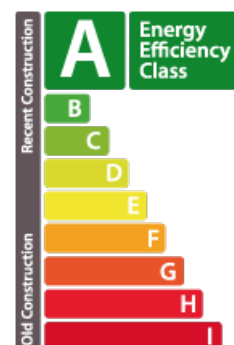

Casa gêmea

221m² 4 Quartos de dormir
Mertert

1 250 000€

DESCRIÇÃO DA PROPRIEDADE

SOB COMPROMISSO Com dez anos de garantia House Dream oferece-lhe em exclusivo esta bela casa com uma superfície total de +- 221m², dos quais +- 173m² são habitáveis, livre em 3 lados, situada em Mertert, numa aldeia calma e agradável. Esta casa irá agradar-lhe tanto pelo seu conceito arquitetónico moderno como pela sua localização tranquila e arborizada, oferecendo aos seus ocupantes uma qualidade de vida privilegiada. Perto de todas as comodidades (supermercados, creches, parques, etc.), a propriedade está localizada num ambiente tranquilo e bem comunicado, apenas a 25 minutos da cidade do Luxemburgo e de Kirchberg, com acesso rápido às auto-estradas. É composto por Rês do chão: Hall de entrada Cozinha que abre para uma grande sala de estar que abre para um terraço e um jardim Arrecadação WC separado 1º andar : Salão noturno Suite principal com armário Dois quartos Casa de banho com banheira, lavatório e WC Sala de utilidades 2º andar : Salão noturno Um quarto com duas varandas com vista panorâmica Ca...

CARACTERÍSTICAS

Número de peças : -
Número de quarto(s) : 4
Área : 221m²
Nb de banheiro : 2
Cozinha equipada : Oui

PASSAPORTE ENERGÉTICO

Classe de desempenho energético

Classe de isolamento térmico

B

✓ House dream