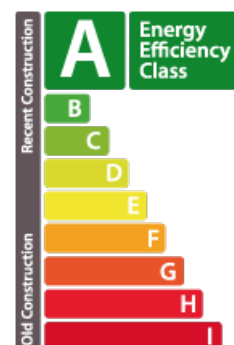

### DESCRIÇÃO DA PROPRIEDADE

**SOB COMPROMISSO** Com dez anos de garantia House Dream oferece-lhe em exclusivo esta bela casa com uma superfície total de +- 221m<sup>2</sup>, dos quais +- 173m<sup>2</sup> são habitáveis, livre em 3 lados, situada em Mertert, numa aldeia calma e agradável. Esta casa irá agradar-lhe tanto pelo seu conceito arquitetónico moderno como pela sua localização tranquila e arborizada, oferecendo aos seus ocupantes uma qualidade de vida privilegiada. Perto de todas as comodidades (supermercados, creches, parques, etc.), a propriedade está localizada num ambiente tranquilo e bem comunicado, apenas a 25 minutos da cidade do Luxemburgo e de Kirchberg, com acesso rápido às auto-estradas. É composto por Rês do chão: Hall de entrada Cozinha que abre para uma grande sala de estar que abre para um terraço e um jardim Arrecadação WC separado 1º andar : Salão noturno Suite principal com armário Dois quartos Casa de banho com banheira, lavatório e WC Sala de utilidades 2º andar : Salão noturno Um quarto com duas varandas com vista panorâmica Ca...

#### Classe de desempenho energético