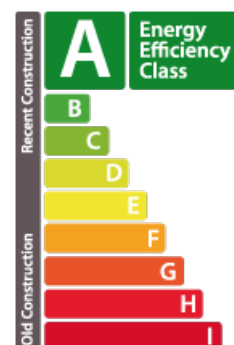

Casa gêmea

221m² 4 Quartos de dormir
Mertert

1 250 000€

DESCRIÇÃO DA PROPRIEDADE

SOB COMPROMISSO Com dez anos de garantia House Dream oferece-lhe em exclusivo esta bela casa com uma superfície total de +- 221m², dos quais +- 173m² são habitáveis, livre em 3 lados, situada em Mertert, numa aldeia calma e agradável. Esta casa irá agradar-lhe tanto pelo seu conceito arquitetónico moderno como pela sua localização tranquila e arborizada, oferecendo aos seus ocupantes uma qualidade de vida privilegiada. Perto de todas as comodidades (supermercados, creches, parques, etc.), a propriedade está localizada num ambiente tranquilo e bem comunicado, apenas a 25 minutos da cidade do Luxemburgo e de Kirchberg, com acesso rápido às auto-estradas. É composto por Rés do chão: Hall de entrada Cozinha que abre para uma grande sala de estar que abre para um terraço e um jardim Arrecadação WC separado 1º andar : Salão noturno Suite principal com armário Dois quartos Casa de banho com banheira, lavatório e WC Sala de utilidades 2º andar : Salão noturno Um quarto com duas varandas com vista panorâmica Ca...

CARACTERÍSTICAS

Número de peças : -
Número de quarto(s) : 4
Área : 221m²
Nb de banheiro : 2
Cozinha equipada : Oui

PASSAPORTE ENERGÉTICO

Classe de desempenho energético

Classe de isolamento térmico

B

✓ House dream