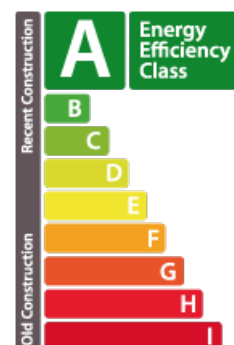

### DESCRIÇÃO DA PROPRIEDADE

SOB COMPROMISSO Com dez anos de garantia House Dream oferece-lhe em exclusivo esta bela casa com uma superfície total de +- 221m<sup>2</sup>, dos quais +- 173m<sup>2</sup> são habitáveis, livre em 3 lados, situada em Mertert, numa aldeia calma e agradável. Esta casa irá agradar-lhe tanto pelo seu conceito arquitetónico moderno como pela sua localização tranquila e arborizada, oferecendo aos seus ocupantes uma qualidade de vida privilegiada. Perto de todas as comodidades (supermercados, creches, parques, etc.), a propriedade está localizada num ambiente tranquilo e bem comunicado, apenas a 25 minutos da cidade do Luxemburgo e de Kirchberg, com acesso rápido às auto-estradas. É composto por Rés do chão: Hall de entrada Cozinha que abre para uma grande sala de estar que abre para um terraço e um jardim Arrecadação WC separado 1º andar : Salão noturno Suite principal com armário Dois quartos Casa de banho com banheira, lavatório e WC Sala de utilidades 2º andar : Salão noturno Um quarto com duas varandas com vista panorâmica Ca...

#### Classe de desempenho energético