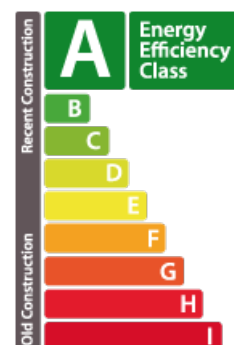

### DESCRIÇÃO DA PROPRIEDADE

**SOB COMPROMISSO** Com dez anos de garantia House Dream oferece-lhe em exclusivo esta bela casa com uma superfície total de +- 221m<sup>2</sup>, dos quais +- 173m<sup>2</sup> são habitáveis, livre em 3 lados, situada em Mertert, numa aldeia calma e agradável. Esta casa irá agradar-lhe tanto pelo seu conceito arquitetónico moderno como pela sua localização tranquila e arborizada, oferecendo aos seus ocupantes uma qualidade de vida privilegiada. Perto de todas as comodidades (supermercados, creches, parques, etc.), a propriedade está localizada num ambiente tranquilo e bem comunicado, apenas a 25 minutos da cidade do Luxemburgo e de Kirchberg, com acesso rápido às auto-estradas. É composto por Rés do chão: Hall de entrada Cozinha que abre para uma grande sala de estar que abre para um terraço e um jardim Arrecadação WC separado 1º andar : Salão noturno Suite principal com armário Dois quartos Casa de banho com banheira, lavatório e WC Sala de utilidades 2º andar : Salão noturno Um quarto com duas varandas com vista panorâmica Ca...

#### Classe de desempenho energético